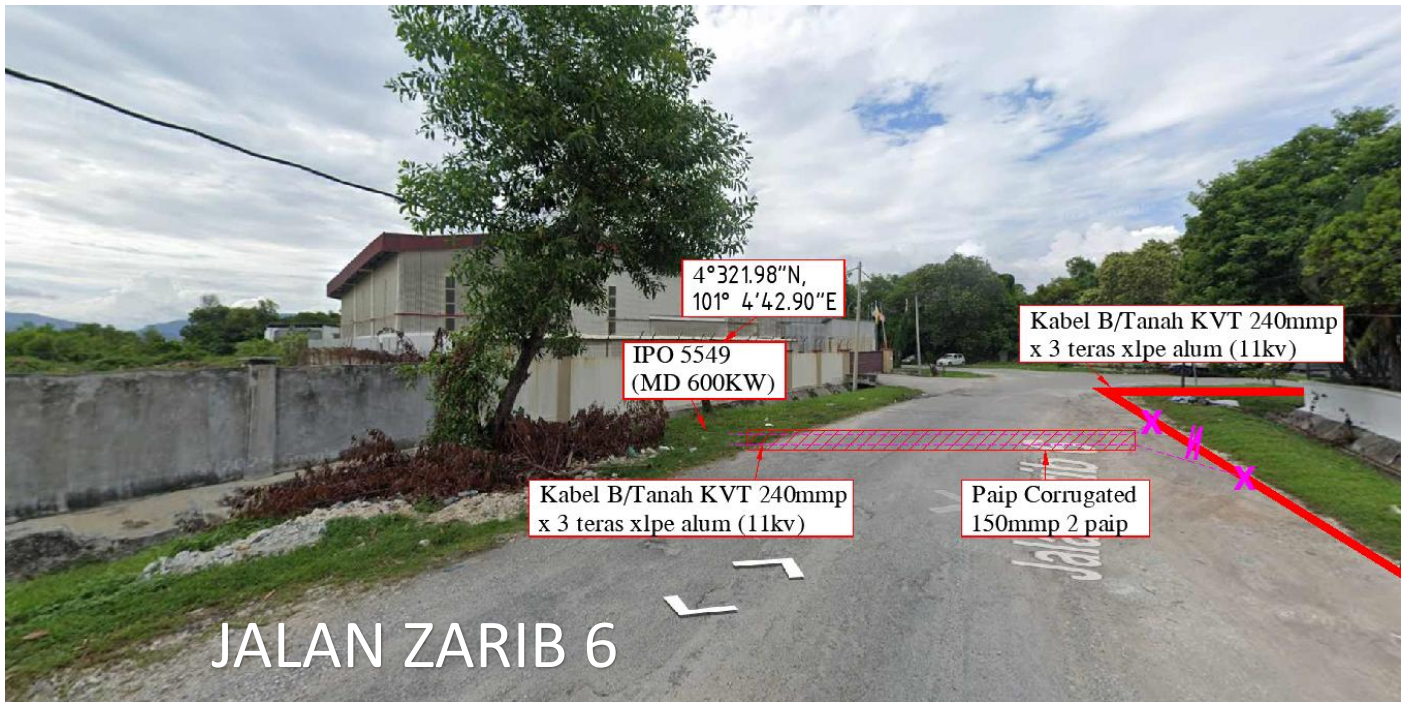

GAMBAR LOKASI

- 1) P/E ZARIB No.7 Sambungan terus Kabel daripada **COMPACT SUB (IPO 5549 (MD 600 kW)** daripada Jalan ZARIB 6 dan Jalan ZARIB 5.

- 2) Laluan kabel menuju ke Jalan ZARIB 6 daripada Jalan ZARIB 5.

3) **COMPACT SUB (IPO 5549 (MD 600 kW)** kabel potong dan sambungan terus ke P/E PRISTINE ALLIANCE dan P/E ZARIB No. 7 .

4) **P/E ZARIB No.7** kabel menuju Jalan ZARIB 6 dan sambungan terus **COMPACT SUB (IPO 5549 (MD 600 kW)**).

Petunjuk: (Cadangan)

- Kabel B/Tanah KVT 240mmp x 3 teras xlpe alum (11kv)
- Paip Corrugated 150mmp 2 paip
- X Sambungan Terus
- / Potong Dan Tinggal

Petunjuk: (Sediada)

- Kabel B/Tanah KVT 240mmp x 3 teras xlpe alum (11kv)