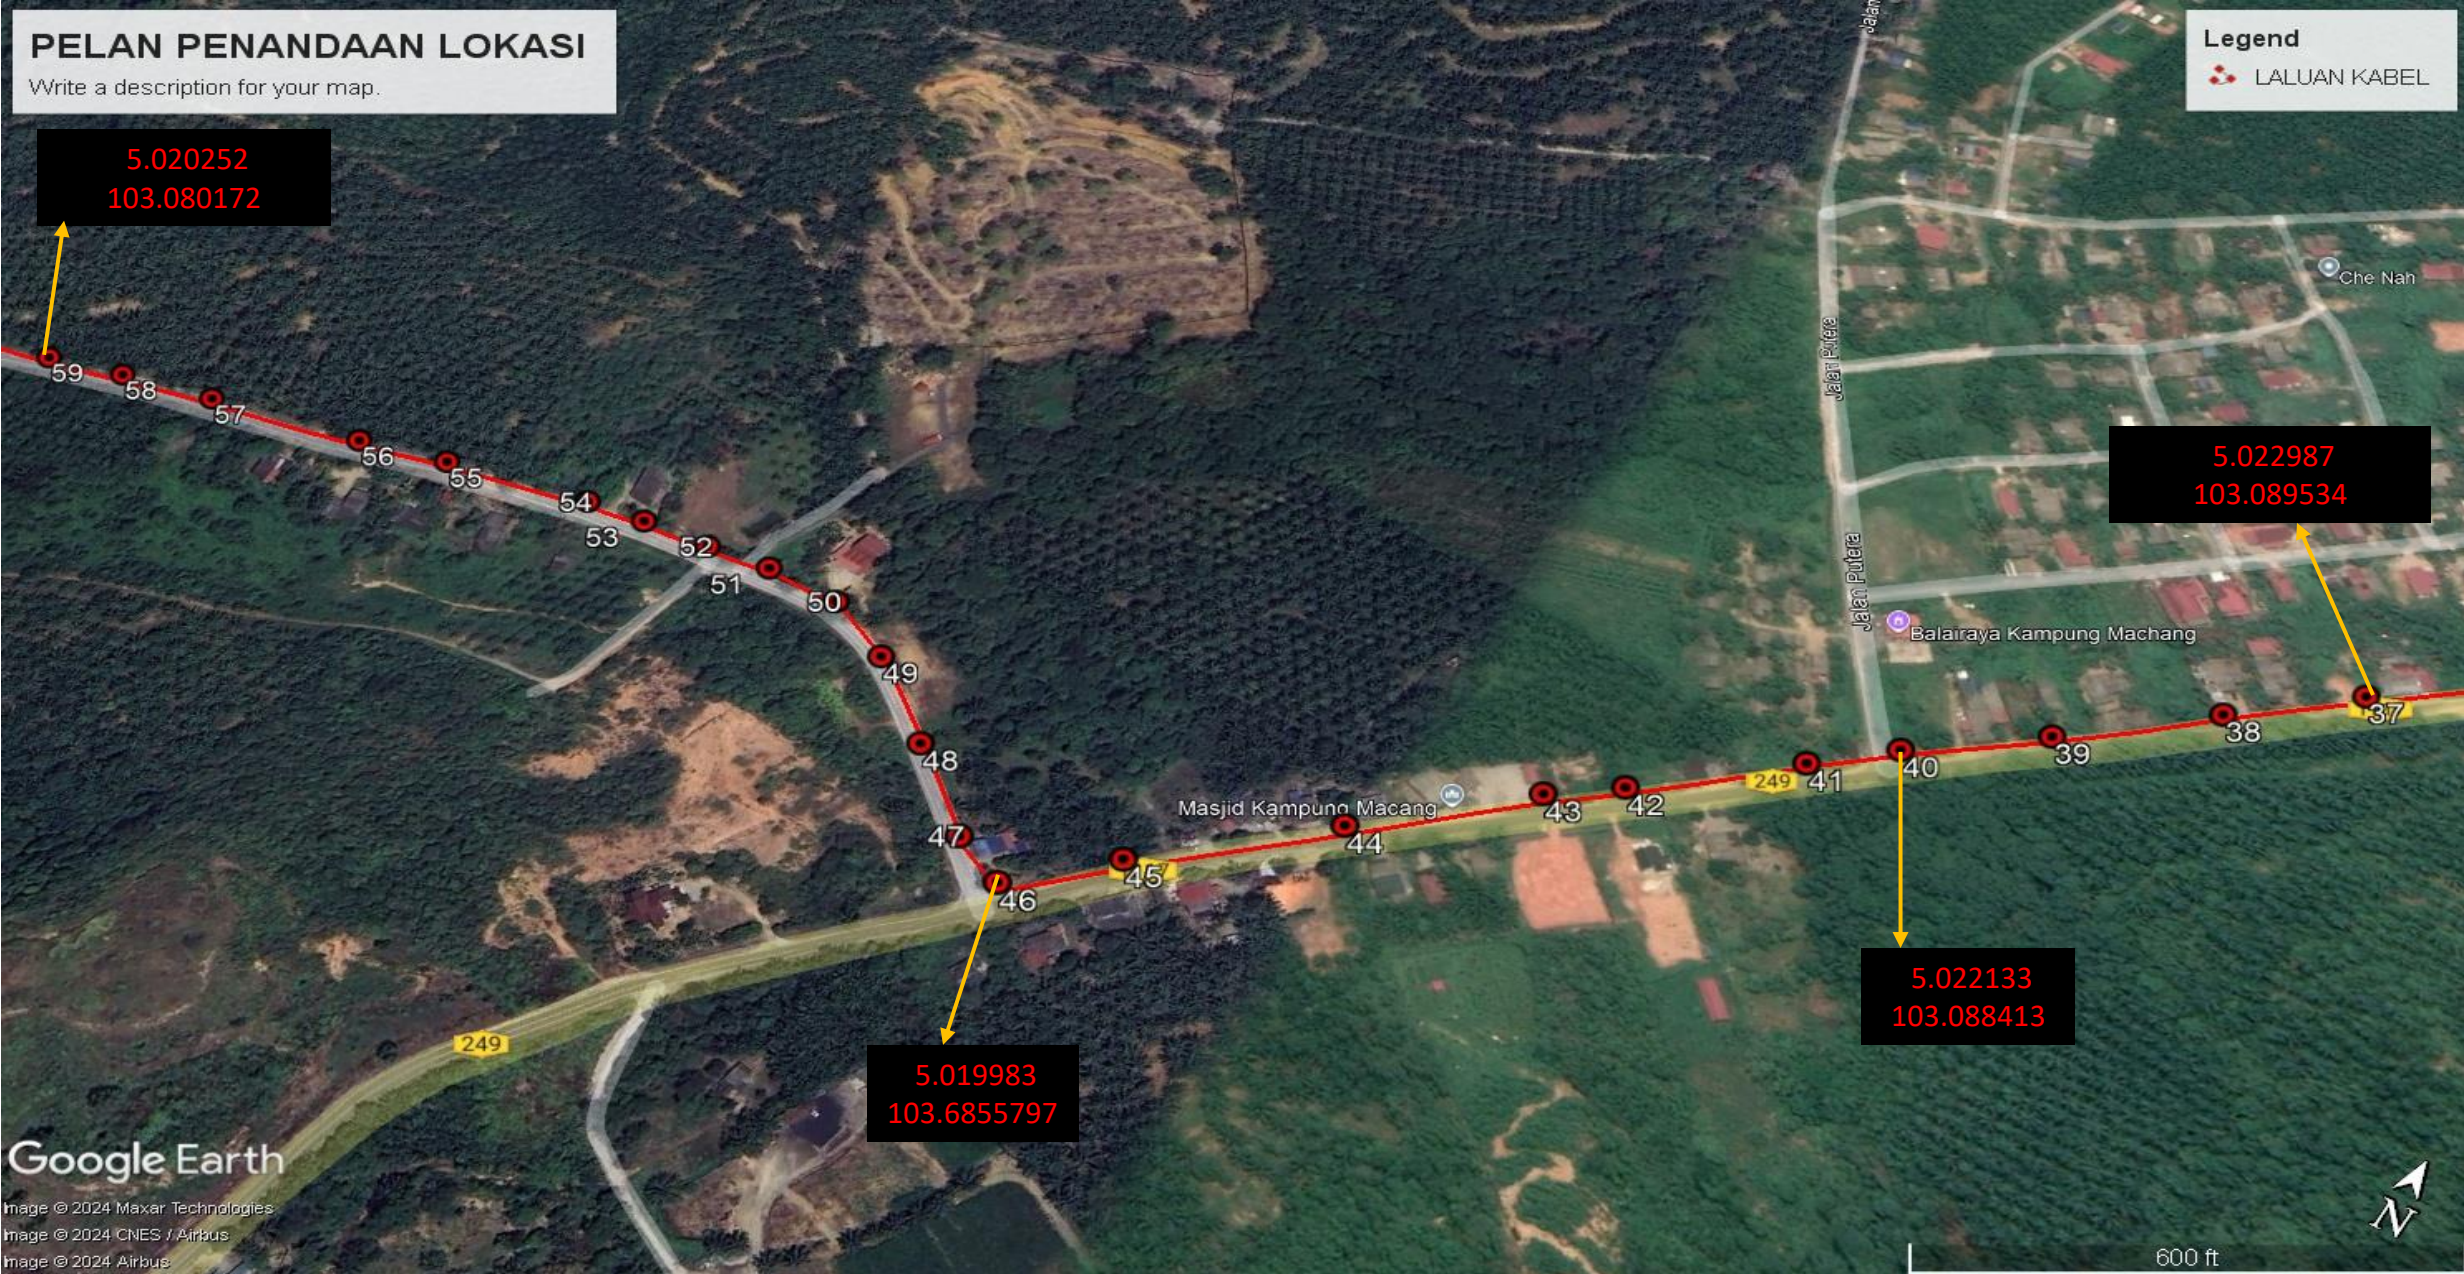

PELAN PENANDAAN LOKASI

Write a description for your map.

Legend
● LALUAN KABEL

5.023346
103.090001

5.029748
103.096612

Google Earth

Image © 2024 Maxar Technologies
Image © 2024 CNES / Airbus
Image © 2024 Airbus

● CADANGAN PEMASANGAN TIANG BARU
— LALUAN KABEL

PELAN PENANDAAN LOKASI

Write a description for your map.

Legend

LALUAN KABEL

5.020252
103.080172

5.022987
103.089534

5.022133
103.088413

5.019983
103.6855797

Google Earth

Image © 2024 Maxar Technologies
Image © 2024 CNES / Airbus
Image © 2024 Airbus

600 ft

 CADANGAN PEMASANGAN TIANG BARU
 LALUAN KABEL

PELAN PENANDAAN LOKASI

Write a description for your map.

Legend

 LALUAN KABEL

Google Earth

Image © 2024 Airbus

 CADANGAN PEMASANGAN TIANG BARU
 LALUAN KABEL