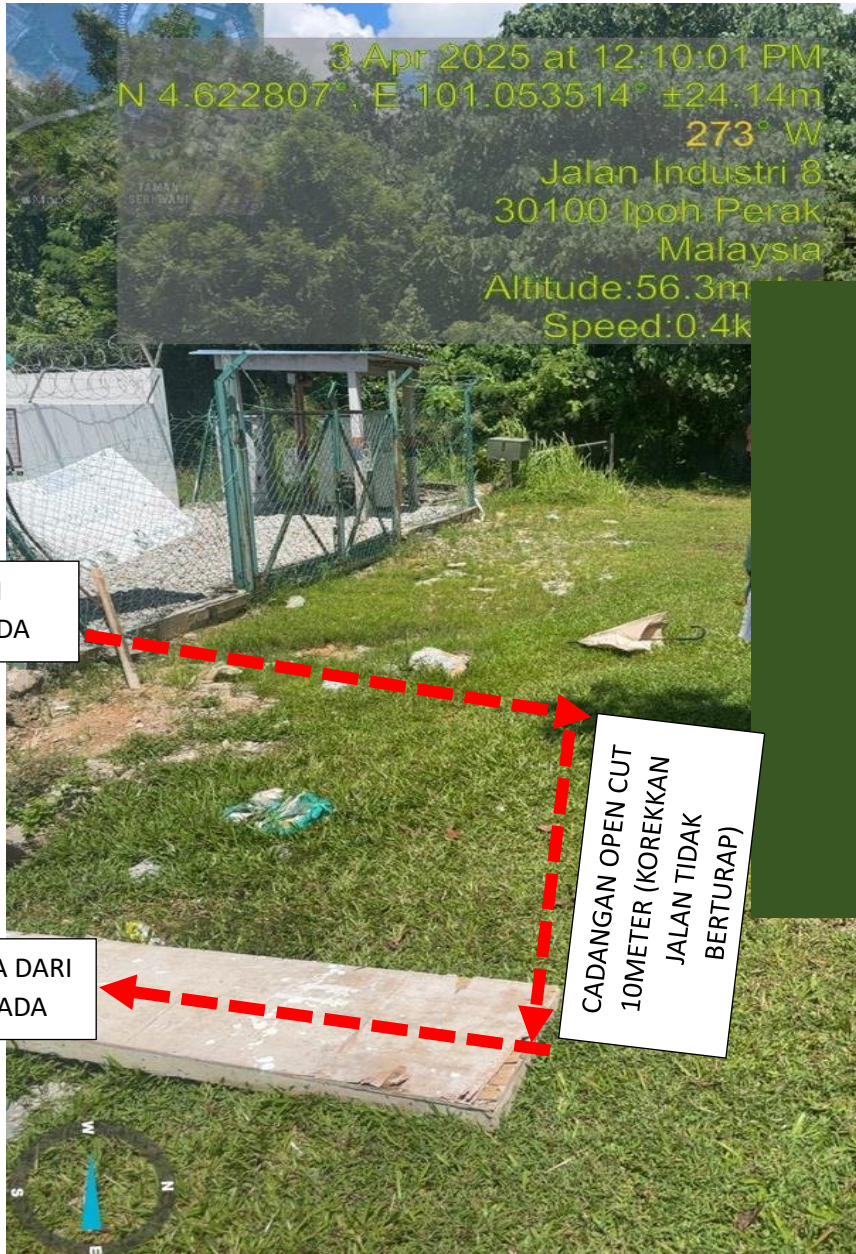

BEKALAN ELEKTRIK 1200A UNTUK BANGUNAN SEDIADA 1 TINGKAT YANG MENGANDUNGI PRODUCTION AREA, BIOTECH FACTORY, STORE DI ATAS PT 8002, OFF JALAN INDUSTRI 1, MUKIM HULU KINTA, DAERAH KINTA UNTUK TETUAN MEIZIYA SDN. BHD.

GAMBAR 1: KAWASAN KERJA MELIBATKAN KOREKKAN JALAN TIDAK BERTURAP