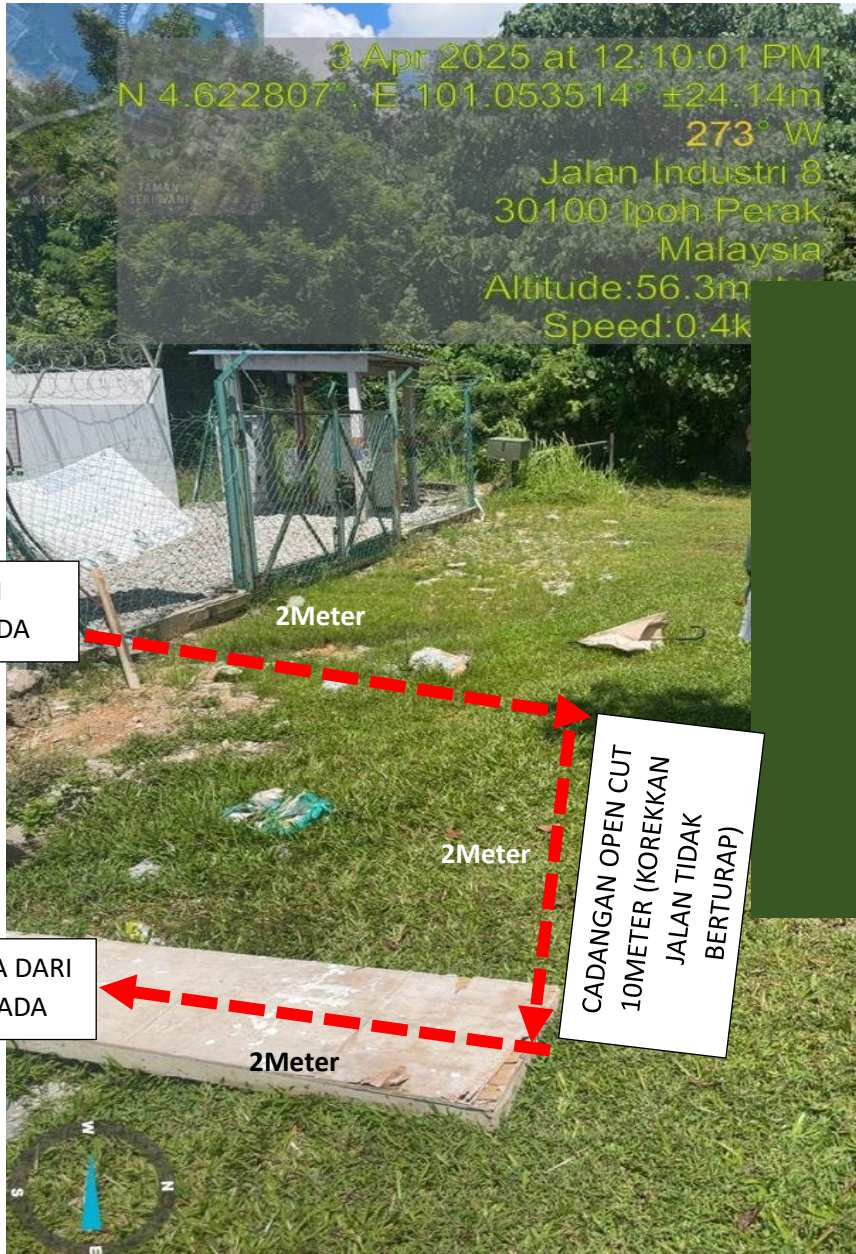

BEKALAN ELEKTRIK 1200A UNTUK BANGUNAN SEDIAADA 1 TINGKAT YANG MENGANDUNGI PRODUCTION AREA, BIOTECH FACTORY, STORE DI ATAS PT 8002, OFF JALAN INDUSTRI 1, MUKIM HULU KINTA, DAERAH KINTA UNTUK TETUAN MEIZIYA SDN. BHD.

GAMBAR 1: KAWASAN KERJA MELIBATKAN KOREKKAN JALAN TIDAK BERTURAP