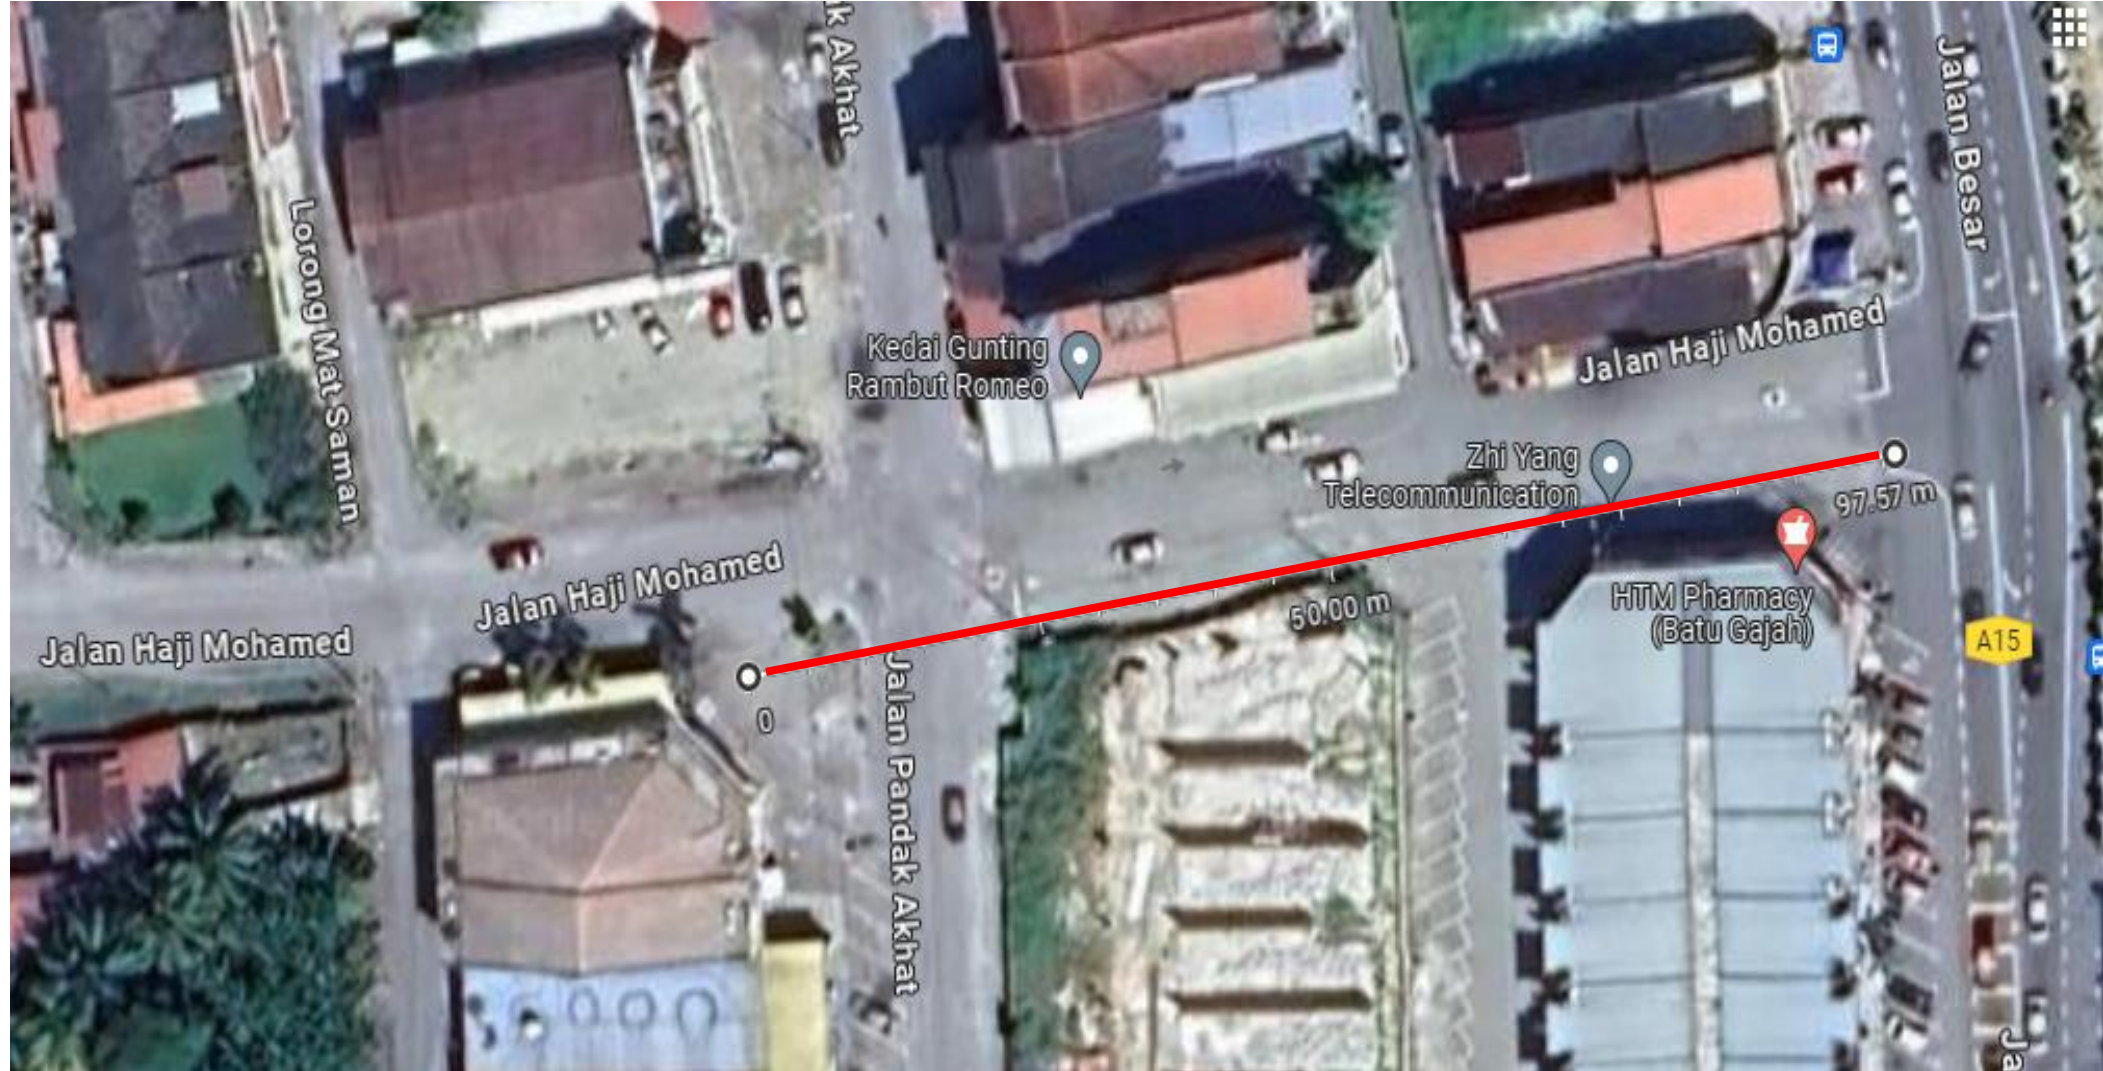

CADANGAN SKIM PERNIAGAAN DI ATAS LOT 1152 (GERAN 8770) DAN PT 42680 (LOT 38049) H.S (D) 236523, BANDAR BATU GAJAH, DAERAH KINTA, PERAK DARUL RIDZUAN (PERMOHONAN BEKALAN PENYAMBUNGAN PAIP RETIKULASI AIR UTAMA) UNTUK TETUAN DRECO LAND SDN BHD

KOORDINATE BERMULA

4.468629406321612, 101.04209057842232

PENYAMBUNGAN
PAIP LAP SEDIA
ADA

25 METER
OPEN CUT

at

Mohamed

erak

Street View

30 METER
OPEN CUT

Indak Akhat

Jalan Haji Mohamed
Batu Gajah, Perak

Google Street View

2020

43 METER
OPEN CUT

KOORDINATE TERAKHIR
4.468747438079764, 101.0429006

alan Pandak Akhat