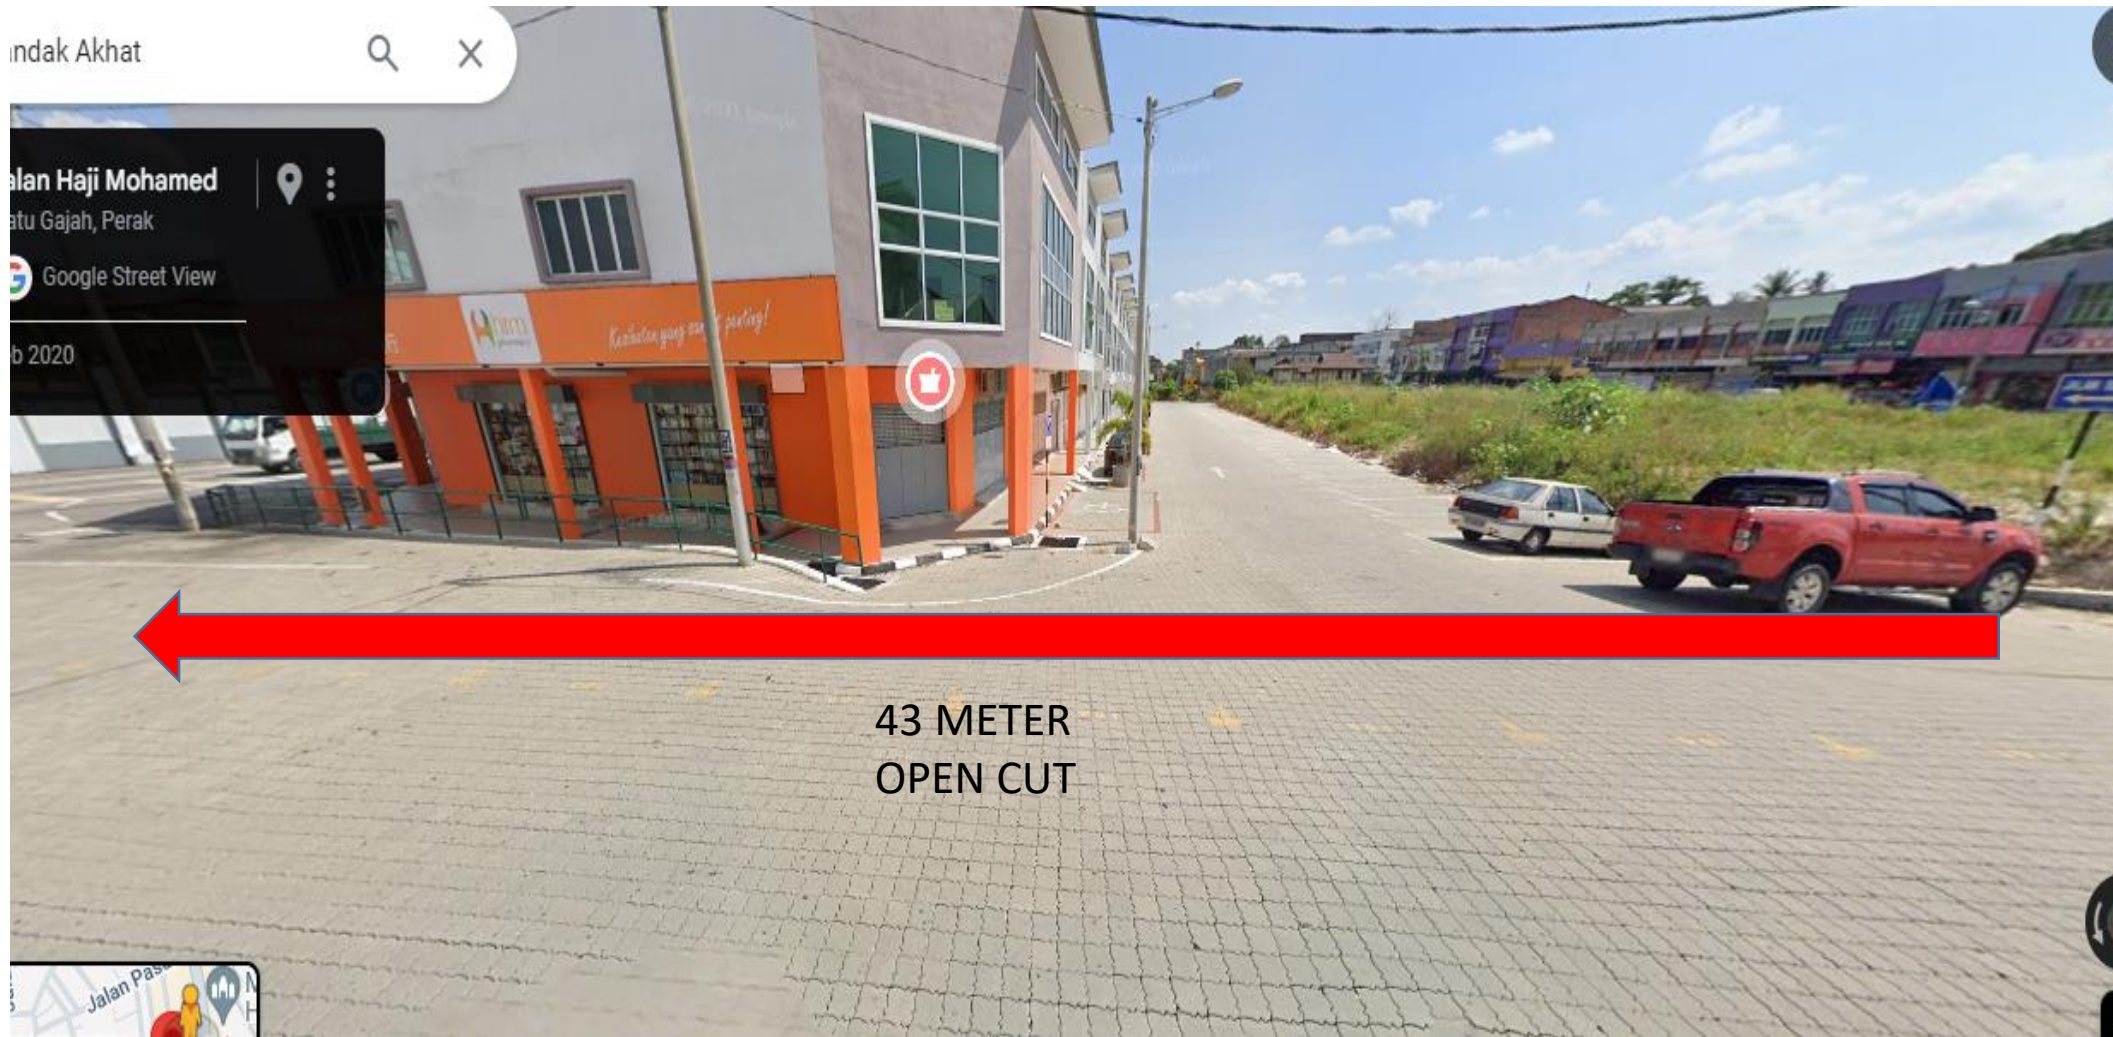

KOORDINATE BERMULA

4.468629406321612, 101.04209057842232

PENYAMBUNGAN
PAIP LAP SEDIA
ADA

25 METER
OPEN CUT

at

Mohamed

erak

Street View

30 METER
OPEN CUT

Indak Akhat

Jalan Haji Mohamed
Batu Gajah, Perak

Google Street View

2020

43 METER
OPEN CUT

KOORDINATE TERAKHIR
4.468747438079764, 101.0429006

alan Pandak Akhat