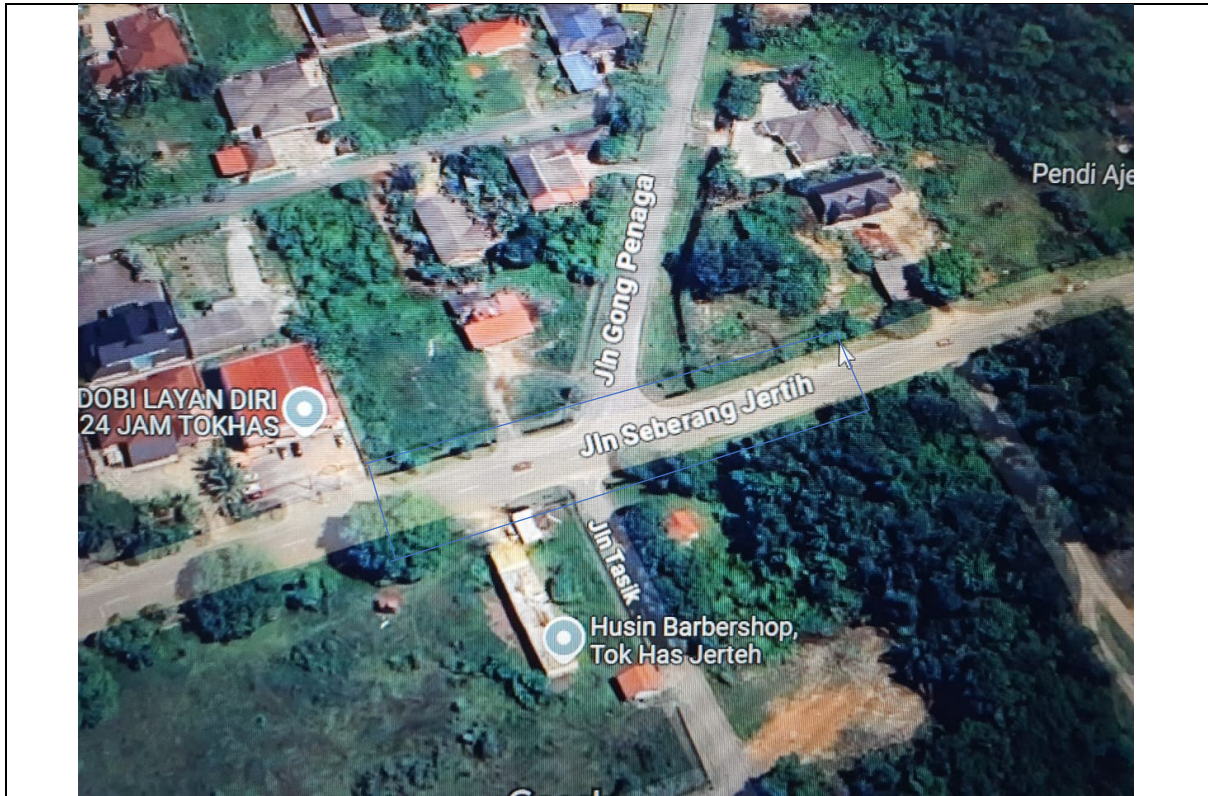

PENGALIHAN ASET TNB DI JALAN SEBERANG JERTIH

KOORDINAT GPS : MULA : 5.762453, 102.488825

AKHIR : 5.761076 , 102.488661

PENGALIHAN ASET TNB DI JALAN GONG PENAGA

KOORDINAT GPS : MULA : 5.763108, 102.487051

AKHIR : 5.761865, 102.488687