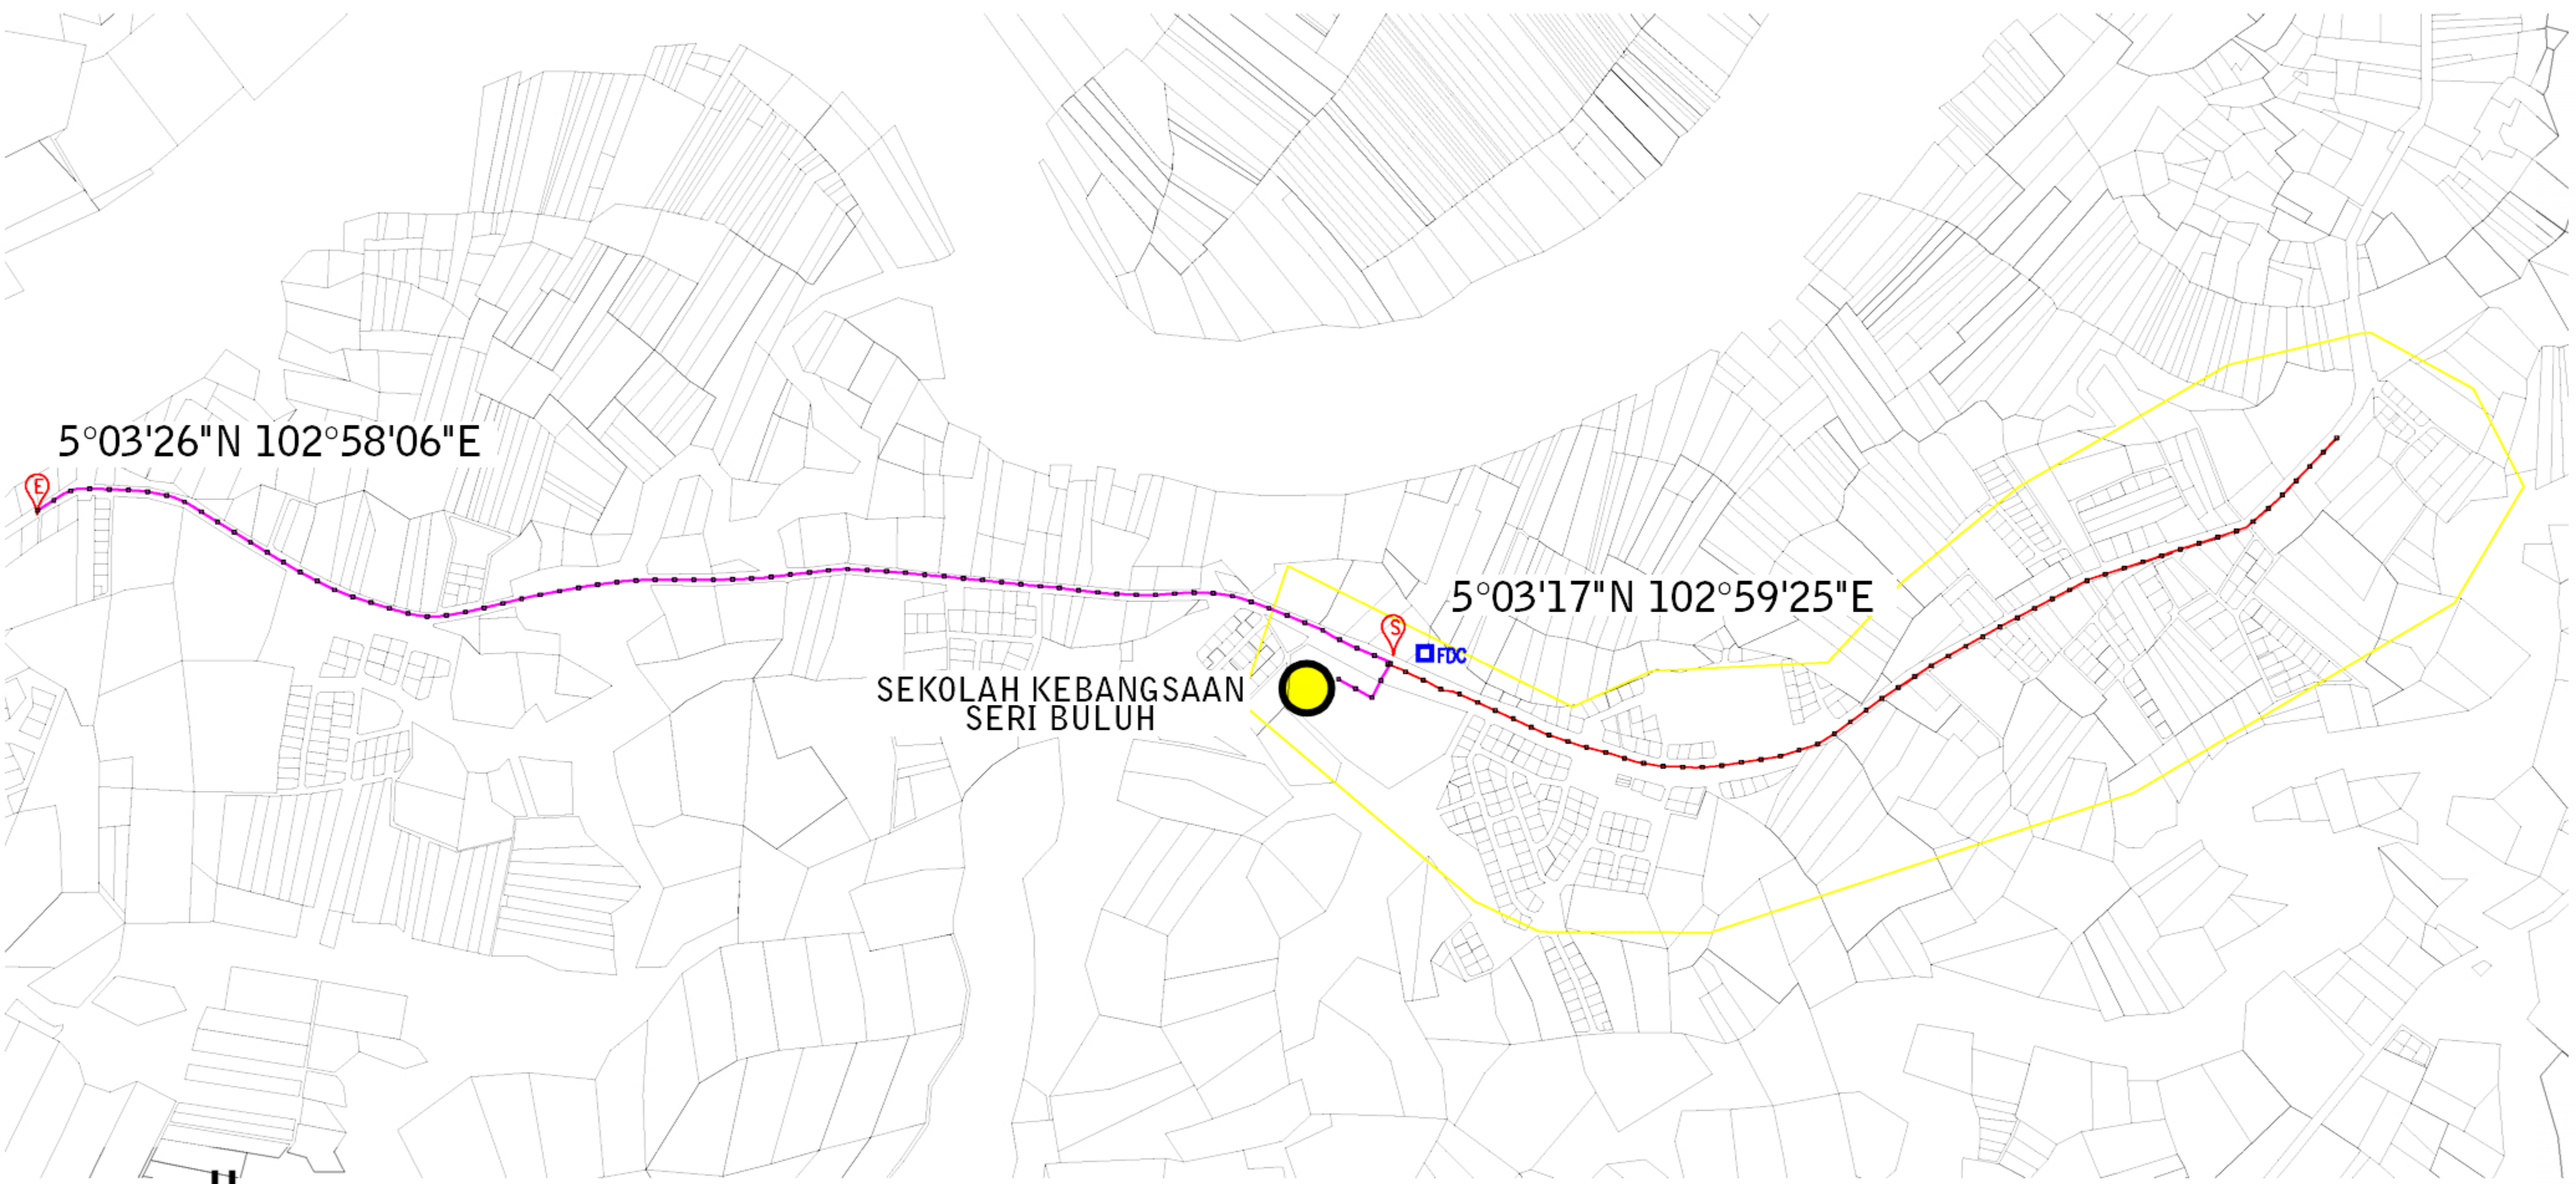

(DAERAH HULU TERENGGANU)
SEKOLAH KEBANGSAAN SERI BULUH

- total length = 1,959m
 - post = 55 nos
 - distance post = 35m
 - total length = 2,738.69m
 - post = 78 nos
 - distance post = 35m
- TOTAL POST = 133 NOS**

LEGEND :

- GPON CABLE
- BACKHAUL CABLE
- FDC - FIBRE DISTRIBUTION CABINET
- START
- END
- SCHOOL

SITE PLAN

DRAWN BY: Potyar	CLUSTER NAME : HULU TERENGGANU	ENDORSE BY:	KORIDOR UTILITI TEKNOLOGI TERENGGANU (Pelan Infrastruktur Utiliti)	NOTE: AHMAD FARID BIN MOHAMAD Managing Director AZIMAT TELCO SDN BHD (1367371-U)	SHEET 07 - 07		
						CHKD BY:	
						DATE: DEC 2024	STATE: TERENGGANU
						DWG. NO.: NA/YAR/24/11	SCALE: NOT TO SCALE

PROJECT TITLE:
 PERMOHONAN HAK AKSES CADANGAN LALUAN FIBER OPTIK & PENANAMAN TIANG BAGI PERMOHONAN IZIN LALU UNTUK PROJEK PENYEDIAAN DAN PENYELENGGARAAN POINT OF PRESENCE (POP) HUB INFRASTRUKTUR GENTIAN OPTIK BERHAMPIRAN DENGAN SEKOLAH, KAW. PERINDUSTRIAN, PREMIS KERAJAAN DAN KOMUNITI SEKITARNYA OLEH KEMENTERIAN KOMUNIKASI DAN MULTIMEDIA (K-KOM)