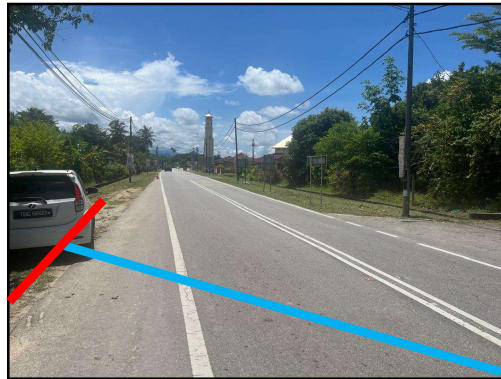

PE PERUMAHAN ALOR LINTAH.

CADANGAN OPEN CUT TANAH.

CADANGAN HDD 320 METER.

CADANGAN HDD 320 METER.

CADANGAN HDD 320 METER.

CADANGAN HDD DAN OPEN CUT TANAH.