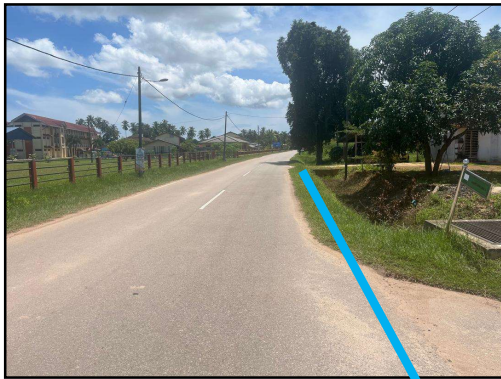

PE PERUMAHAN ALOR LINTAH.

CADANGAN OPEN CUT TANAH.

CADANGAN HDD 320 METER.

CADANGAN HDD 320 METER.

CADANGAN HDD 320 METER.

CADANGAN HDD DAN OPEN CUT TANAH.