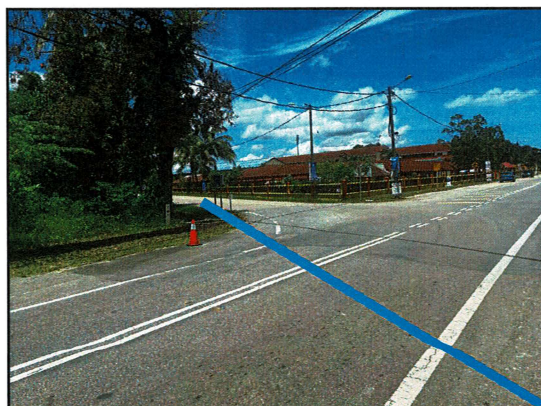

PE PERUMAHAN ALOR LINTAH.

CADANGAN OPEN CUT TANAH.

CADANGAN OPEN CUT TANAH.

CADANGAN OPEN CUT TANAH.

CADANGAN HDD 35 METER.

CADANGAN OPEN CUT TANAH.