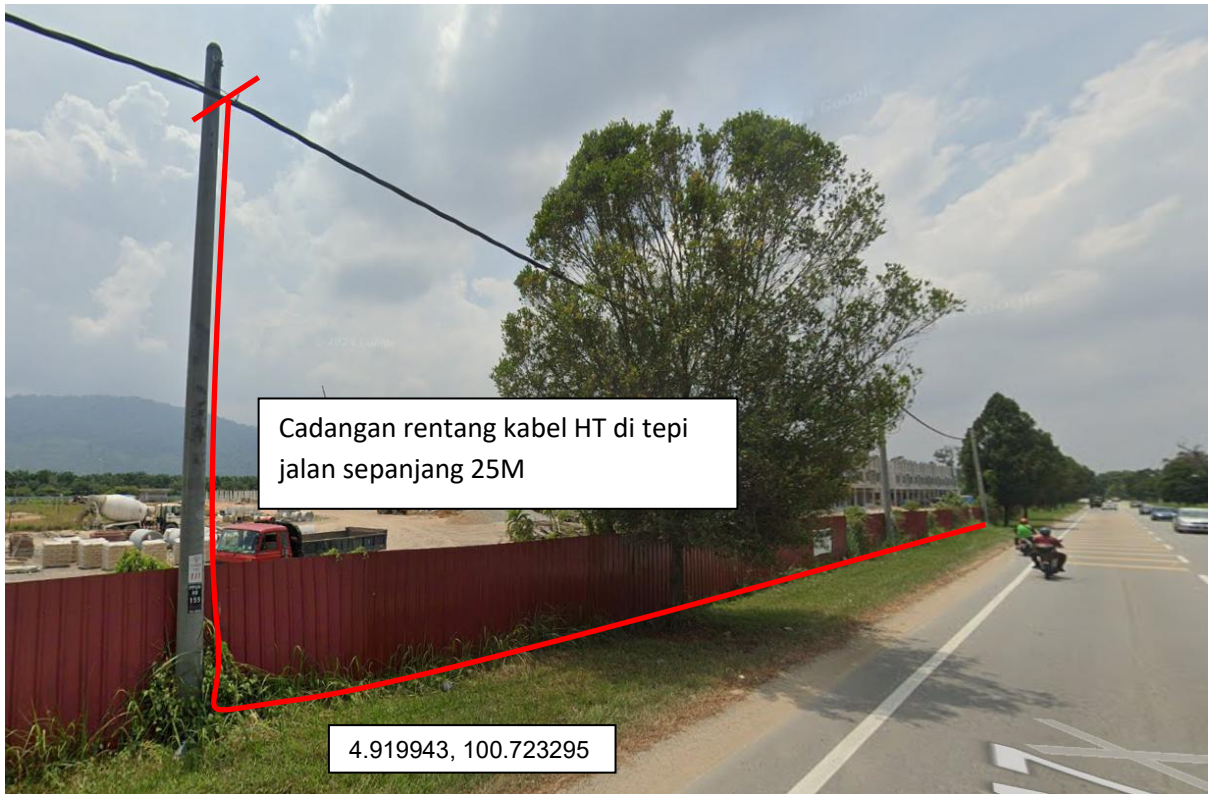

1. Lokasi mula HDD jalan JKR

2.

3.

4.

5. Permit hanya bagi jalan JKR di sepanjang bahu jalan saja sepanjang 50M.