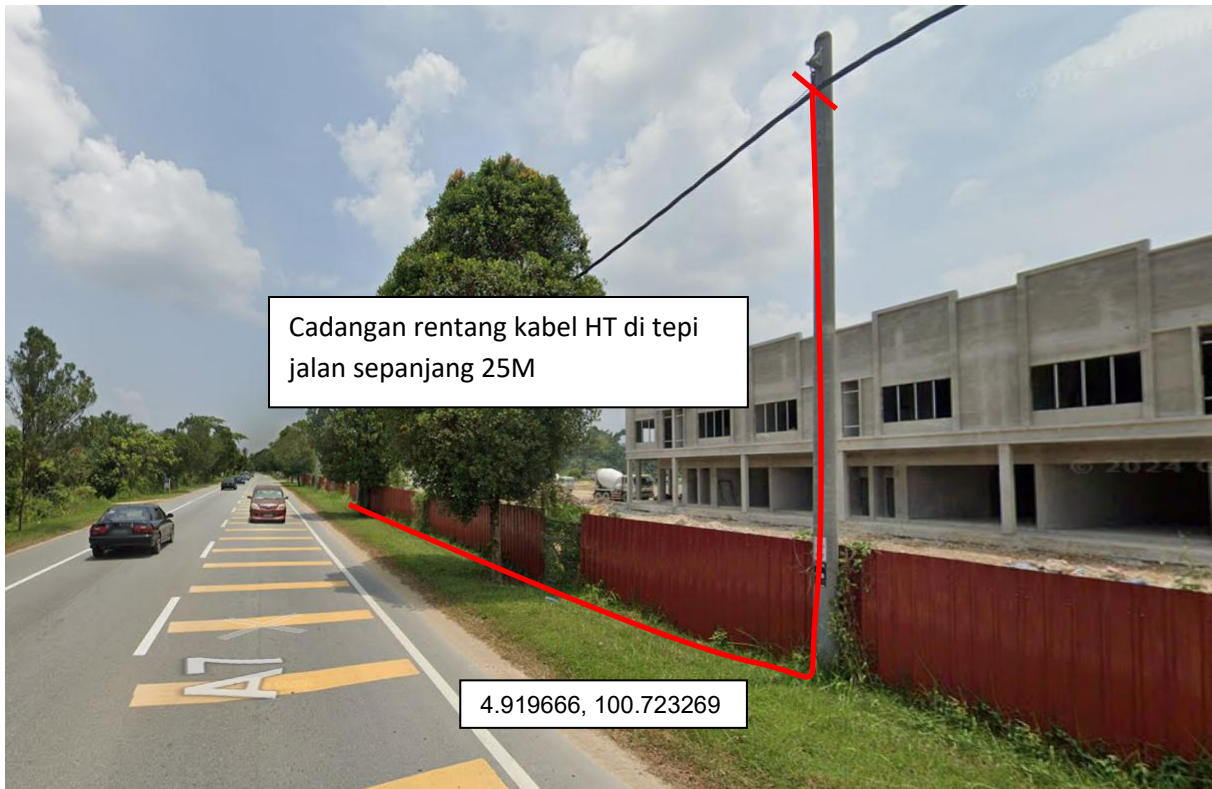

1. Lokasi mula HDD jalan JKR

2.

3.

4.

5. Permit hanya bagi jalan JKR di sepanjang bahu jalan saja sepanjang 50M.