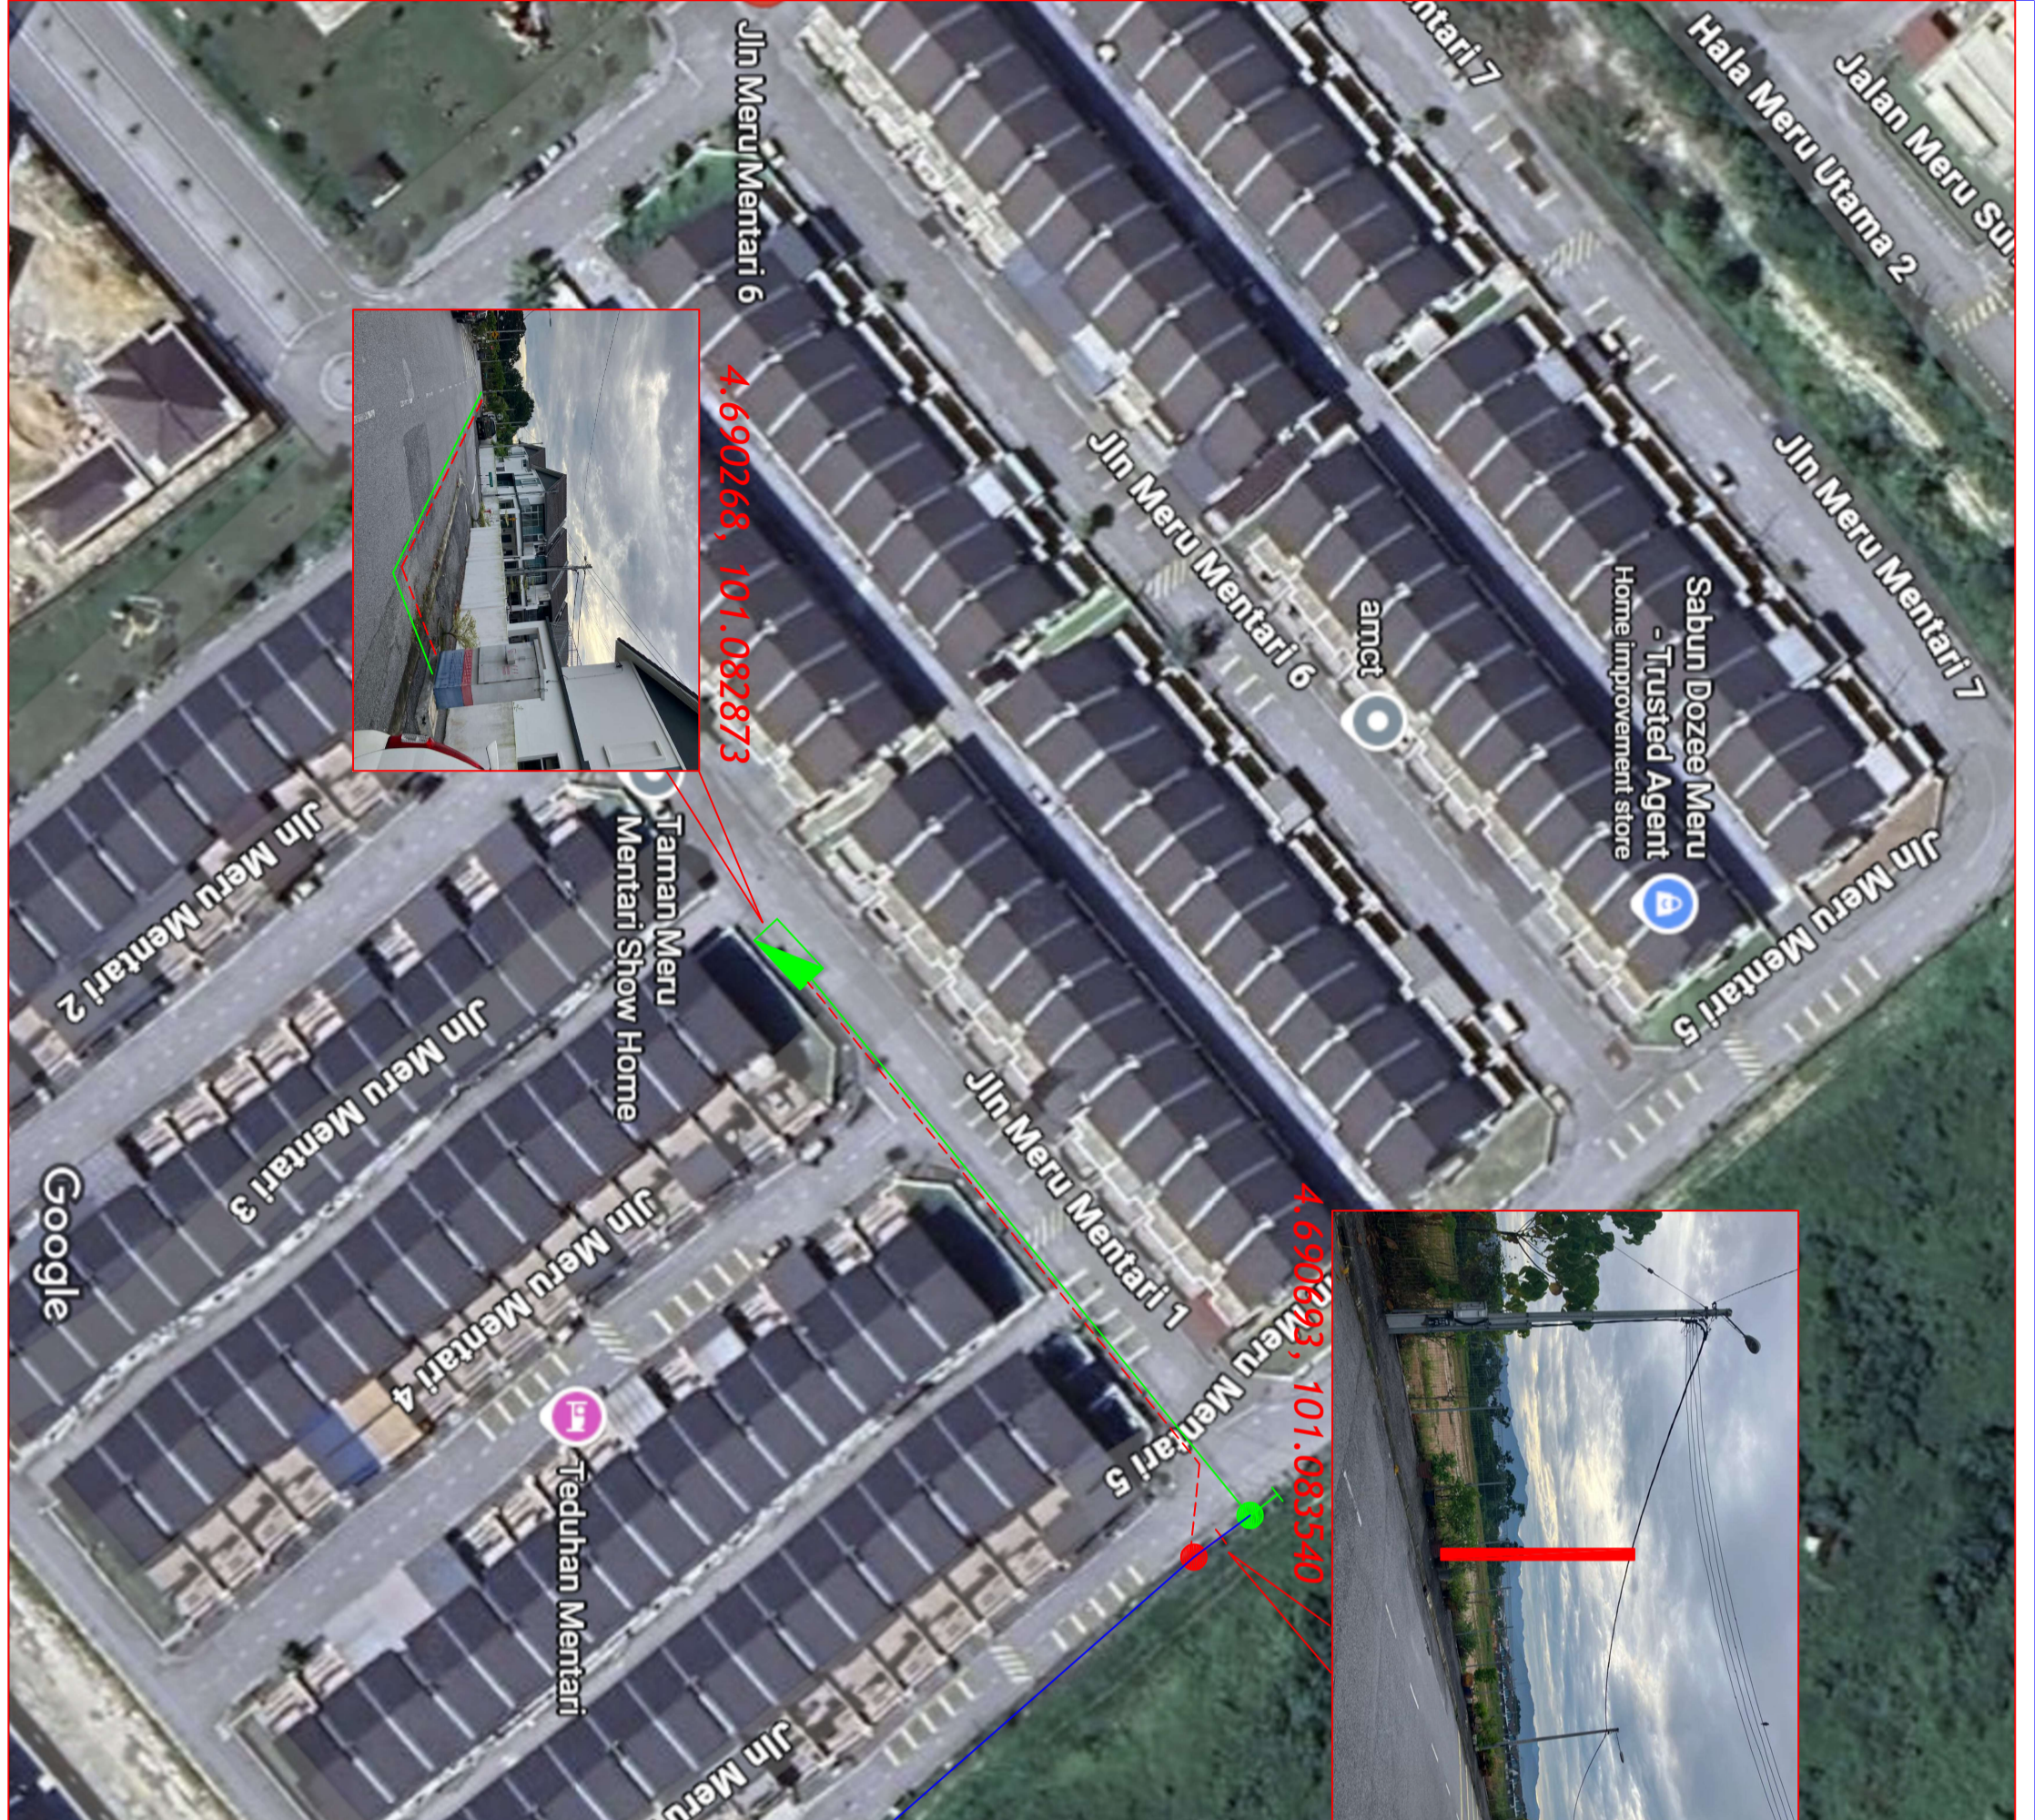

LEGEND

- SEDIAADA
- SESALUR ATAS VR
- Meter Panel
- ROMBAKAN
- TIANG KONKRIT 9m
- Kabel B/ Tanah VR 185mm x 4 teras XLPE AL (1kV)
- Stay
- CADANGAN
- TIANG KONKRIT 9m
- Kabel B/ Tanah VR 185mm x 4 teras XLPE AL (1kV)
- Stay