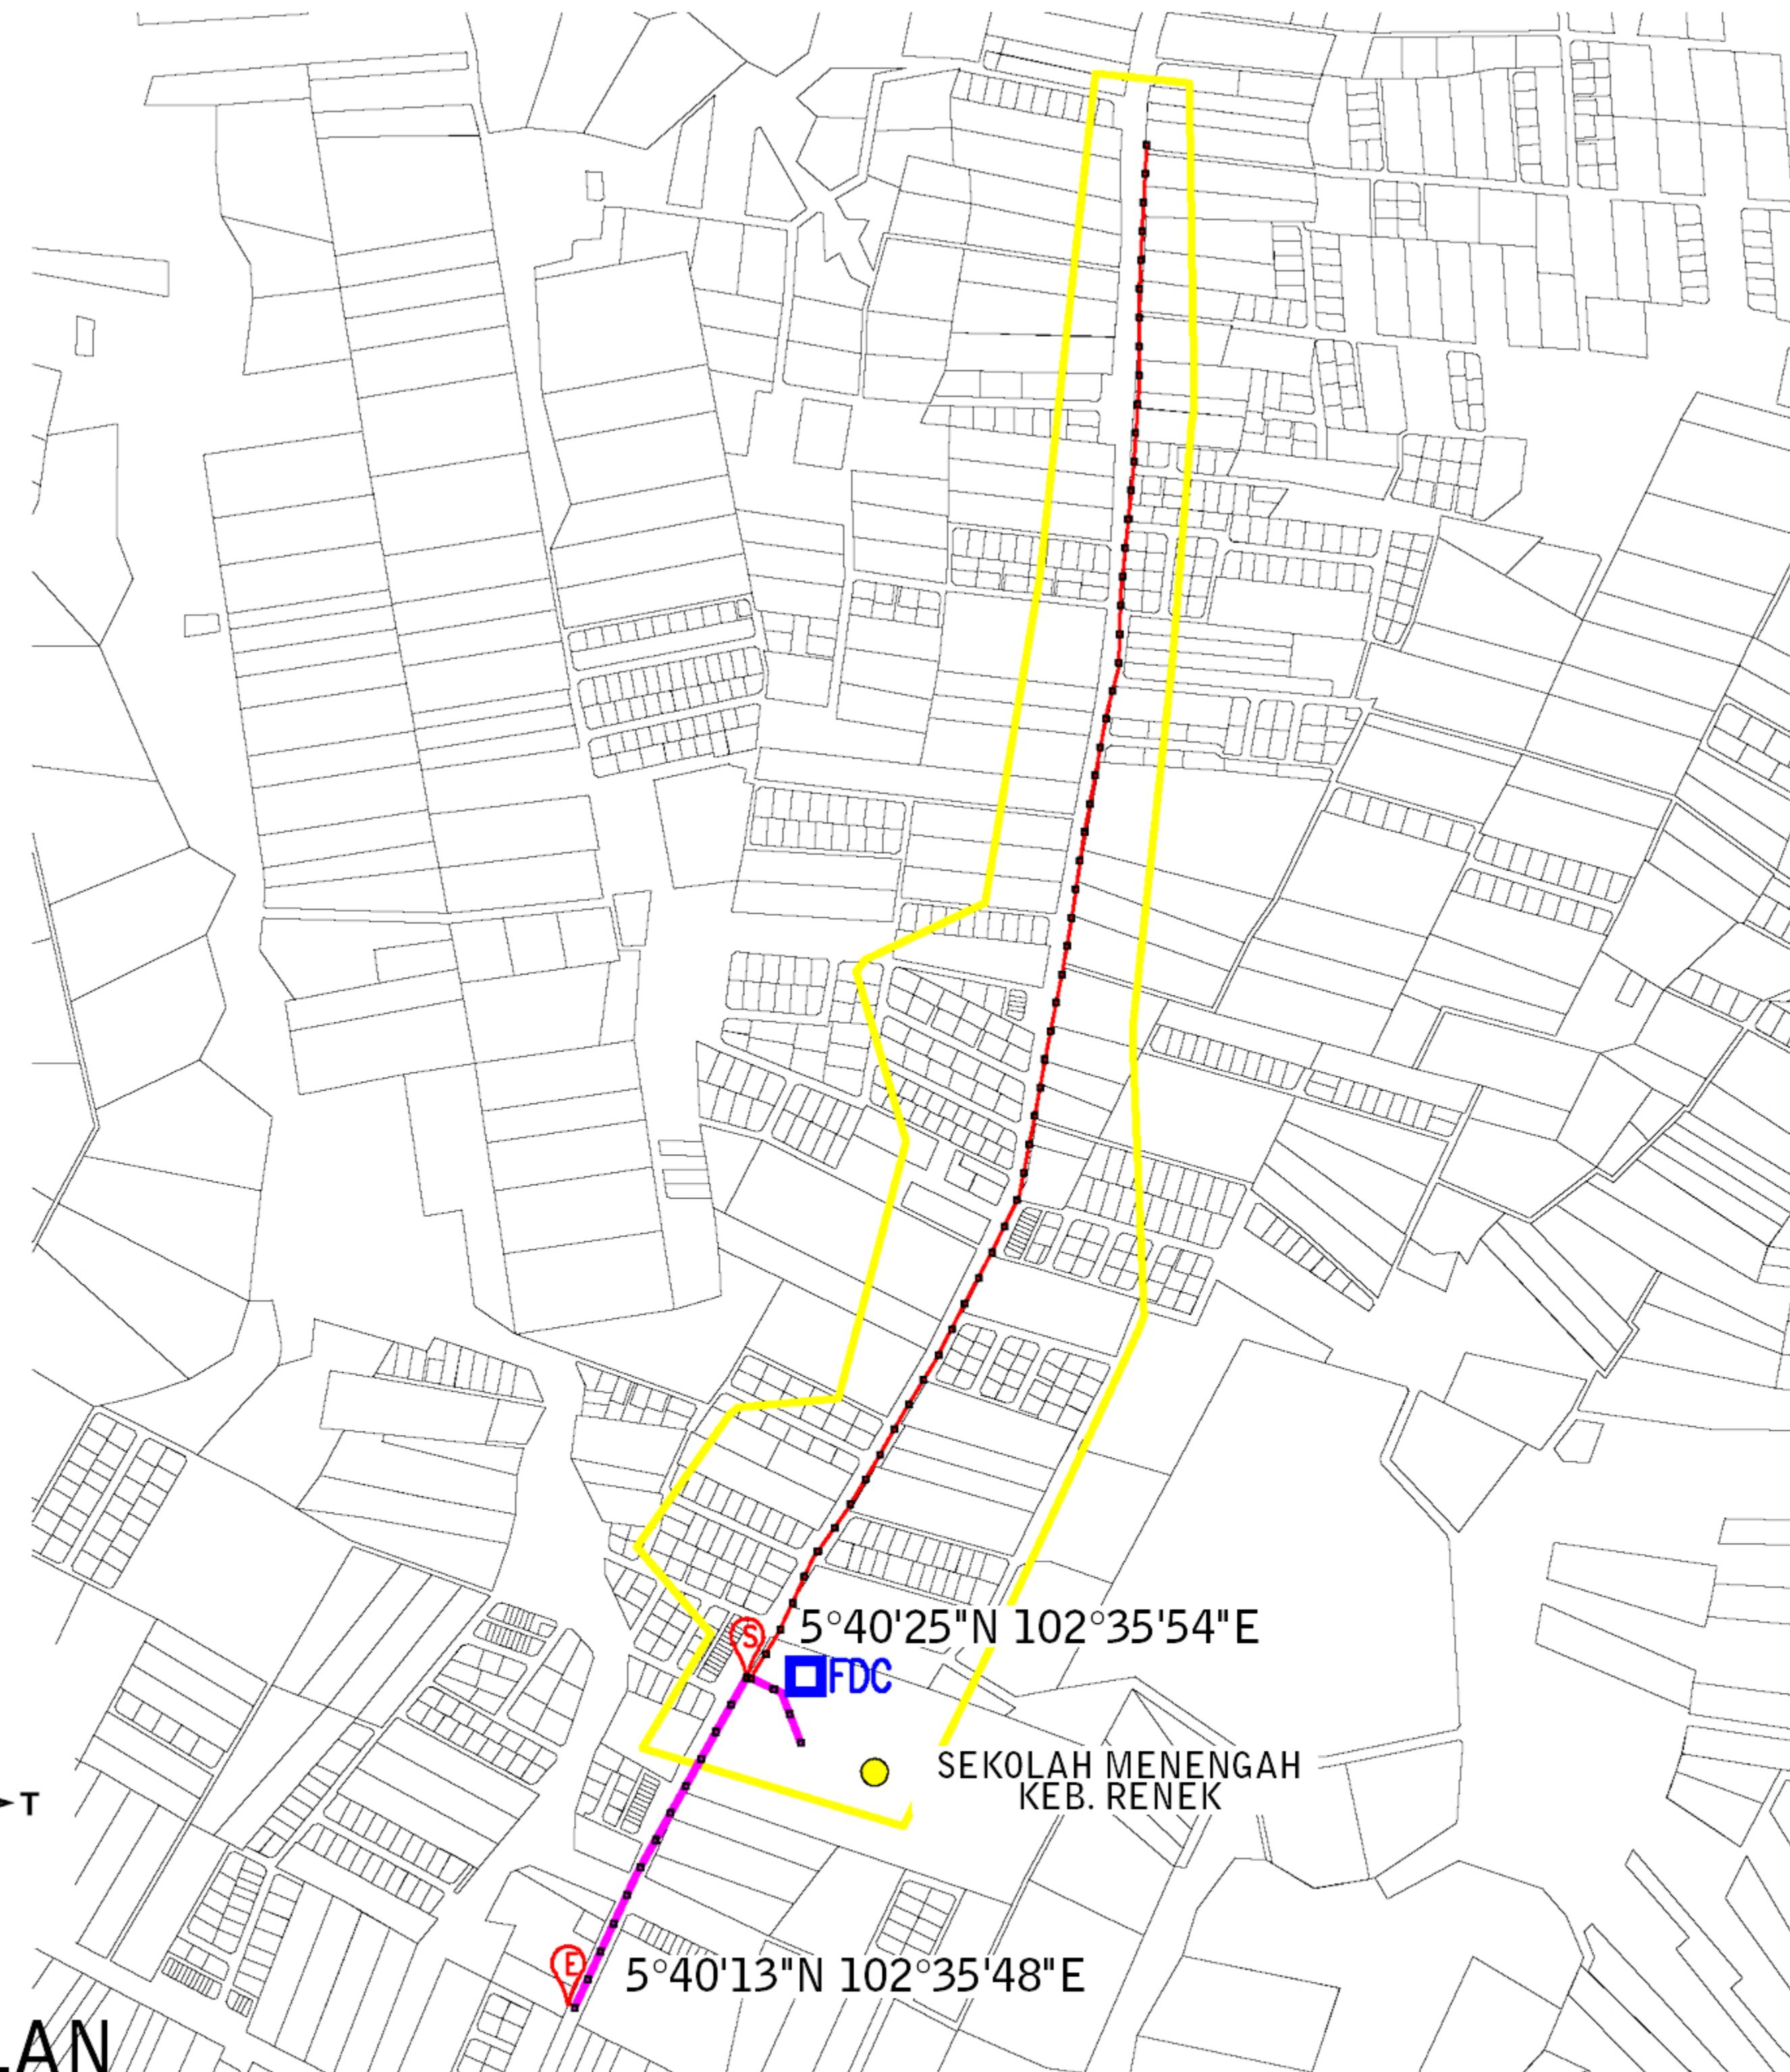

(DAERAH BESUT)  
**SEKOLAH MENENGAH KEBANGSAAN RENEK**

 - total length = 2,024.74m  
 - post = 57 nos  
 - distance post = 35m

 - total length = 583.96m  
 - post = 16 nos  
 - distance post = 35m

**TOTAL POST = 73 NOS**

**SITE PLAN**

**LEGEND :**

-  - GPON CABLE
-  - BACKHAUL CABLE
-  - FIBRE DISTRIBUTION CABINET
-  - START
-  - END
-  - SCHOOL

DRAWN BY: Potyar	CLUSTER NAME : BESUT	ENDORSE BY:	KORIDOR UTILITI TEKNOLOGI TERENGGANU (Pelan Infrastruktur Utiliti)	NOTE:  AHMAD FARID BIN MOHAMAD Managing Director AZIMAT TELCO SDN BHD (1367371-U)	SHEET	
	CHKD BY:					PROJECT TITLE: PERMOHONAN HAK AKSES CADANGAN LALUAN FIBER OPTIK & PENANAMAN TIANG BAGI PERMOHONAN IZIN LALU UNTUK PROJEK PENYEDIAAN DAN PENYELENGGARAAN POINT OF PRESENCE (POP) HUB INFRASTRUKTUR GENTIAN OPTIK BERHAMPIRAN DENGAN SEKOLAH, KAW. PERINDUSTRIAN, PREMIS KERAJAAN DAN KOMUNITI SEKITARNYA OLEH KEMENTERIAN KOMUNIKASI DAN MULTIMEDIA (K-KOM)
	DATE: DEC 2024				STATE: TERENGGANU	
	DWG. NO.: NA/YAR/24/11				SCALE: NOT TO SCALE	VERSION: 1