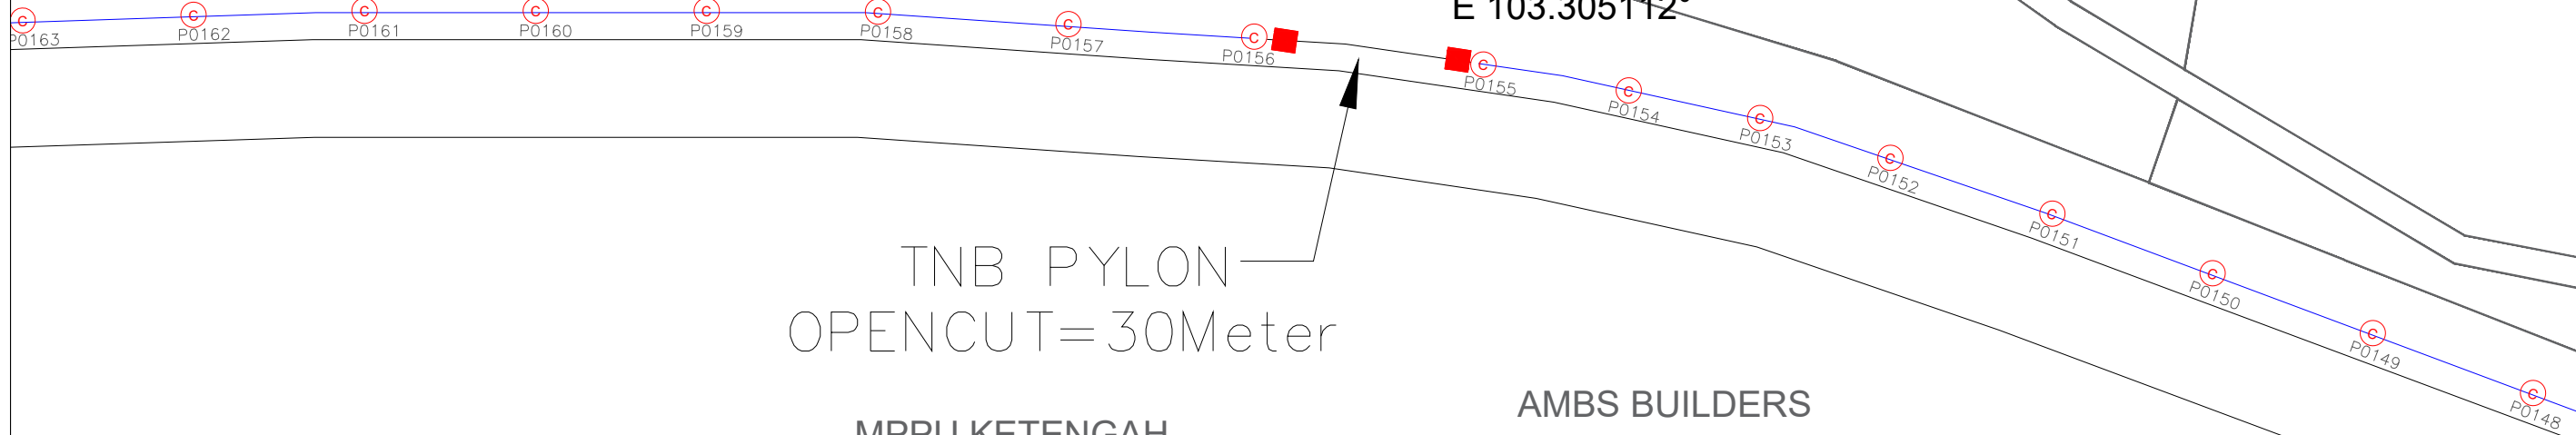

03a

50041

2880

50042

N 04.581251°
E 103.304986°

N 04.581128°
E 103.305112°

TNB PYLON
OPENCUT=30Meter

MPPU KETENGAH
JAYA

AMBS BUILDERS

SITE NAME : STATE : VERSION :	TBA2049 SEKOLAH KEBANGSAAN KG. BARU RASAU KERTEH 5	ENDORSE BY : 	KORIDOR UTILITI TEKNOLOGI TERENGGANU (KUTT) (PELAN INFRASTRUKTUR UTILITI)	SHEET
	TERENGGANU		PERMOHONAN HAL AKSES CADANGAN LALUAN GENTIAN FIBER OPTIK & PENANAMAN TIANG BAGI PERMOHONAN IZIN LALU UNTUK PROJEK PERNYEDIAAN DAN PENYELENGGARAAN POINT OF PRESENCE (POP) HUB INFRASTRUKTUR GENTIAN OPTIK BERHAMPIRAN DENGAN SEKOLAH, KAWASAN PERINDUSTRIAN, PREMIS KERAJAAN DAN KOMUNITI SEKITARNYAOLEH KEMENTERIAN KOMUNIKASI DAN MULTIMEDIA (K-KOM)	3a/9
	1.0