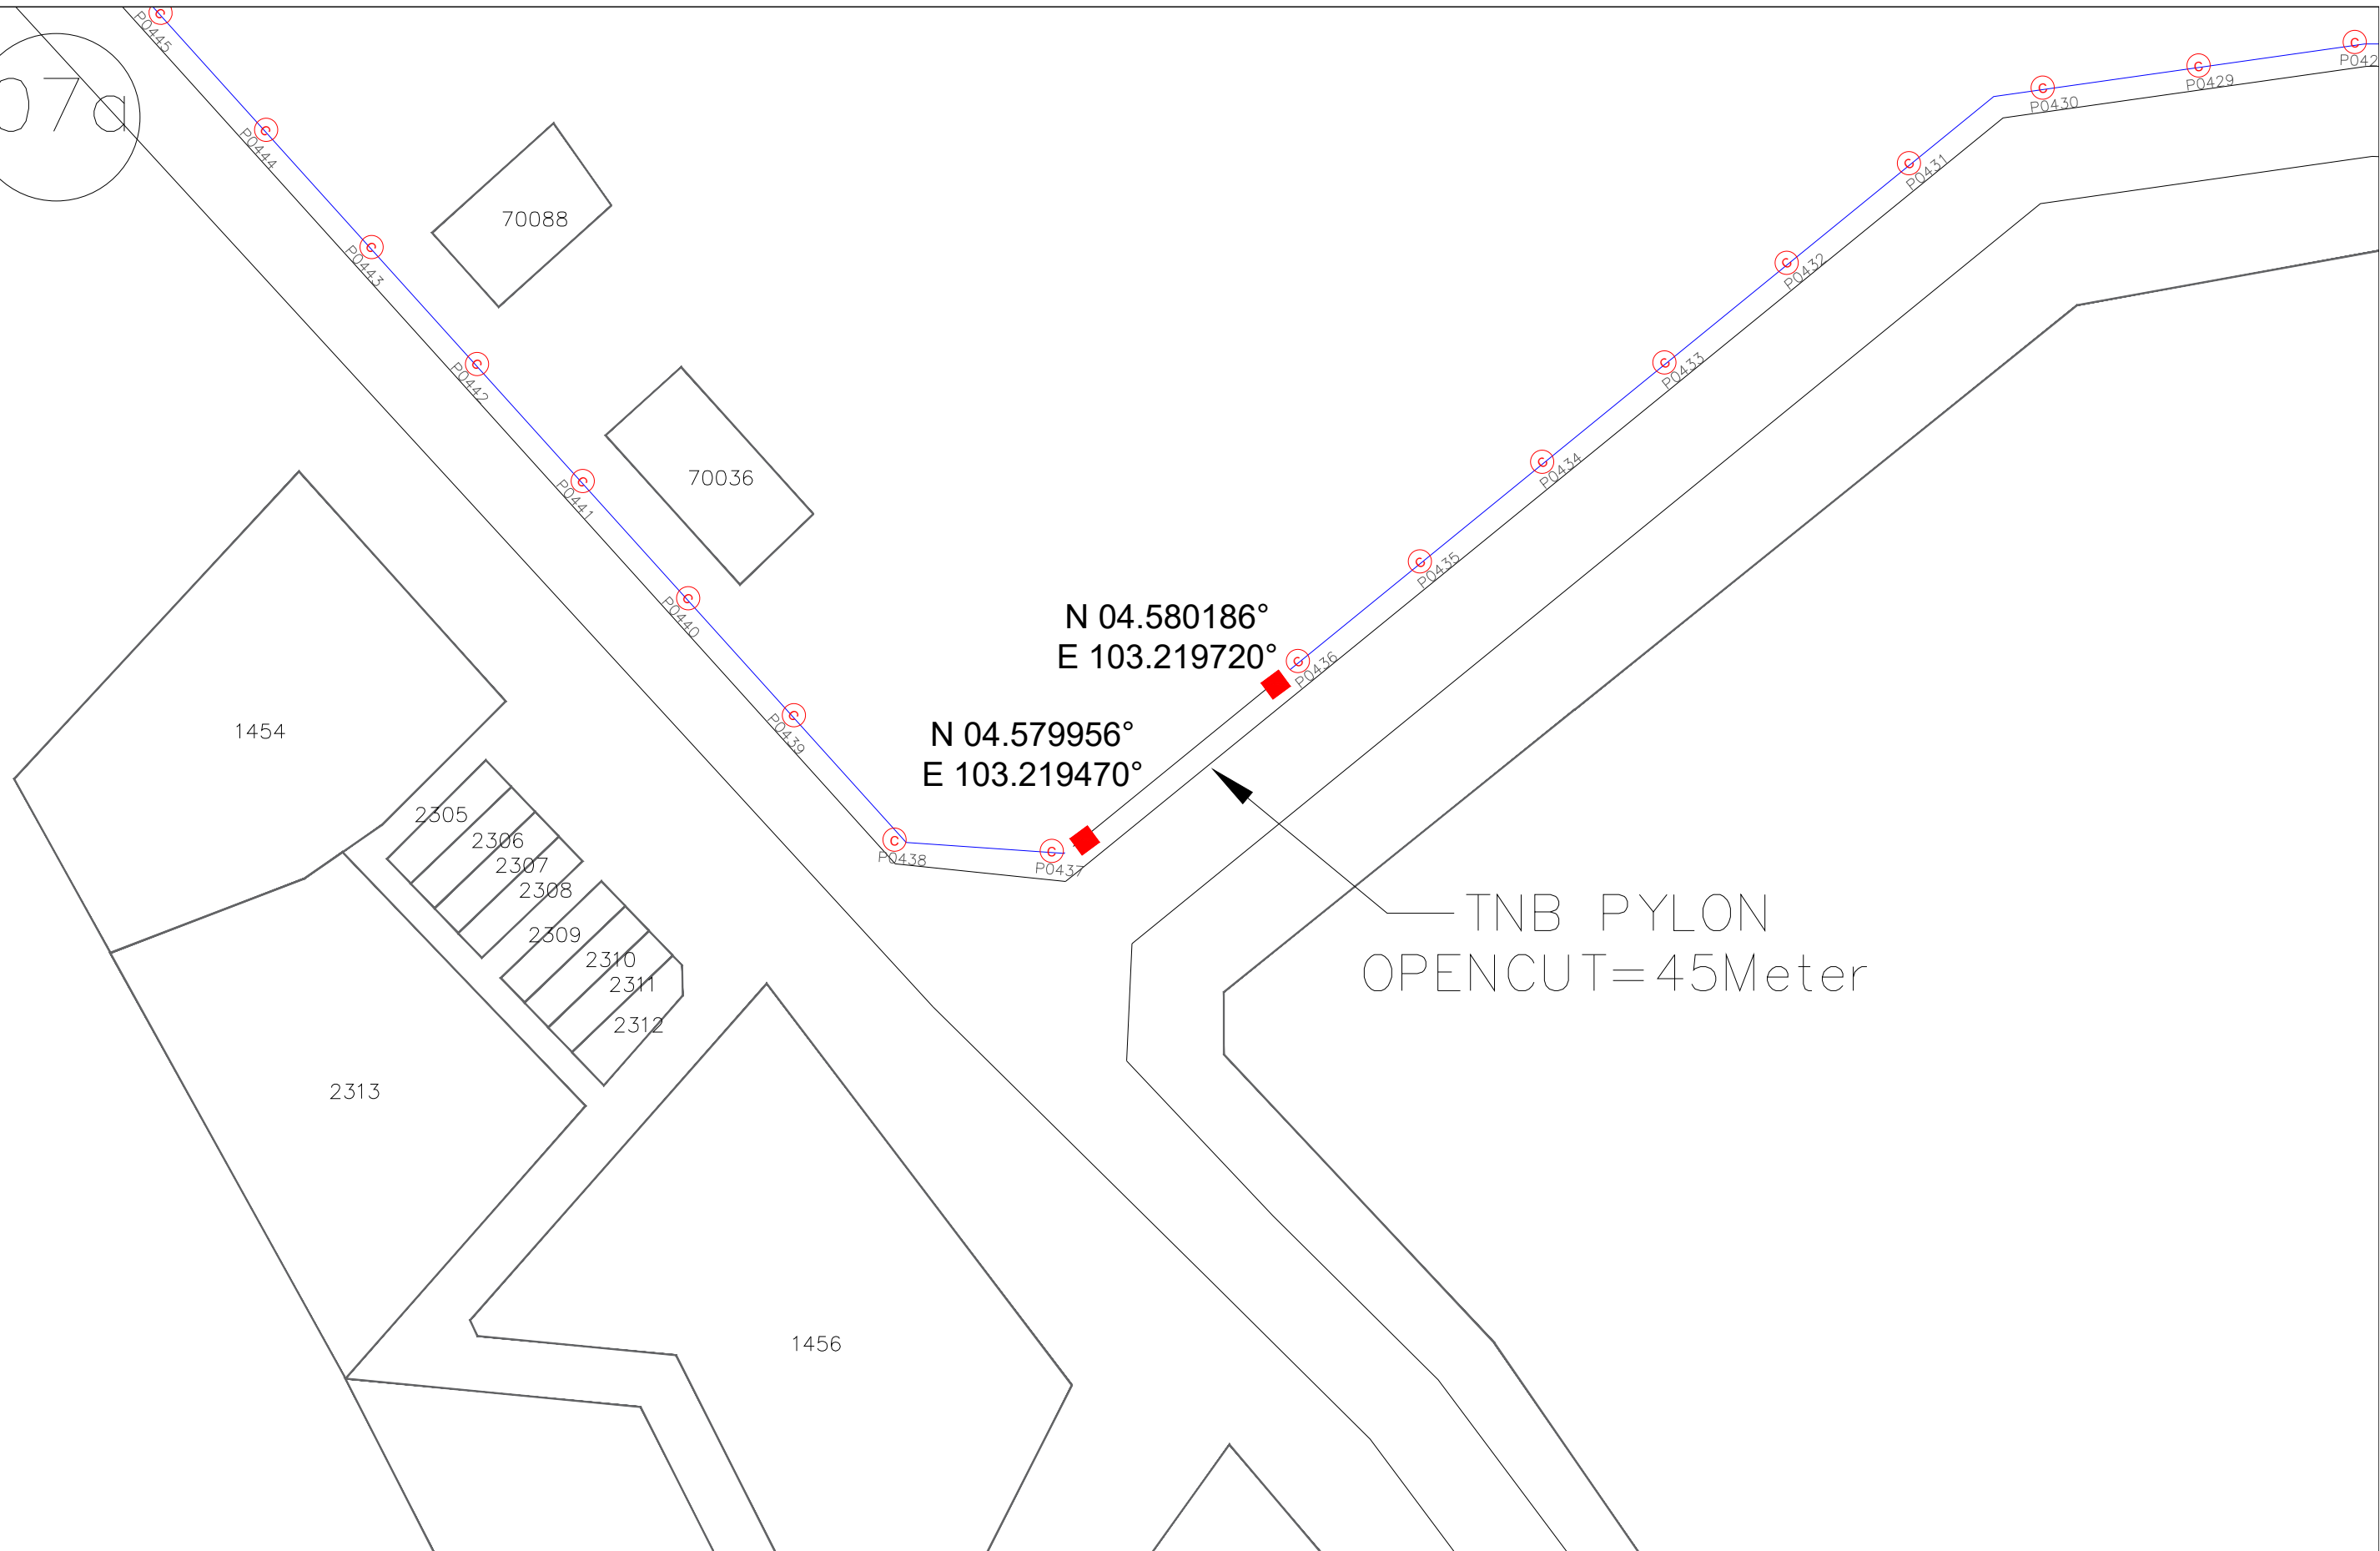

07a

SITE NAME :

TBA2049 SEKOLAH KEBANGSAAN KG. BARU RASAU KERTEH 5

ENDORSE BY :

KORIDOR UTILITI TEKNOLOGI TERENGGANU (KUTT)
(PELAN INFRASTRUKTUR UTILITI)

SHEET

STATE :

TERENGGANU

PERMOHONAN HAL AKSES CADANGAN LALUAN GENTIAN FIBER OPTIK & PENANAMAN TIANG BAGI PERMOHONAN IZIN LALU UNTUK PROJEK PERNYEDIAAN DAN PENYELENGGARAAN POINT OF PRESENCE (POP) HUB INFRASTRUKTUR GENTIAN OPTIK BERHAMPIRAN DENGAN SEKOLAH, KAWASAN PERINDUSTRIAN, PREMIS KERAJAAN DAN KOMUNITI SEKITARNYAOLEH KEMENTERIAN KOMUNIKASI DAN MULTIMEDIA (K-KOM)

7a/9

VERSION :

1.0