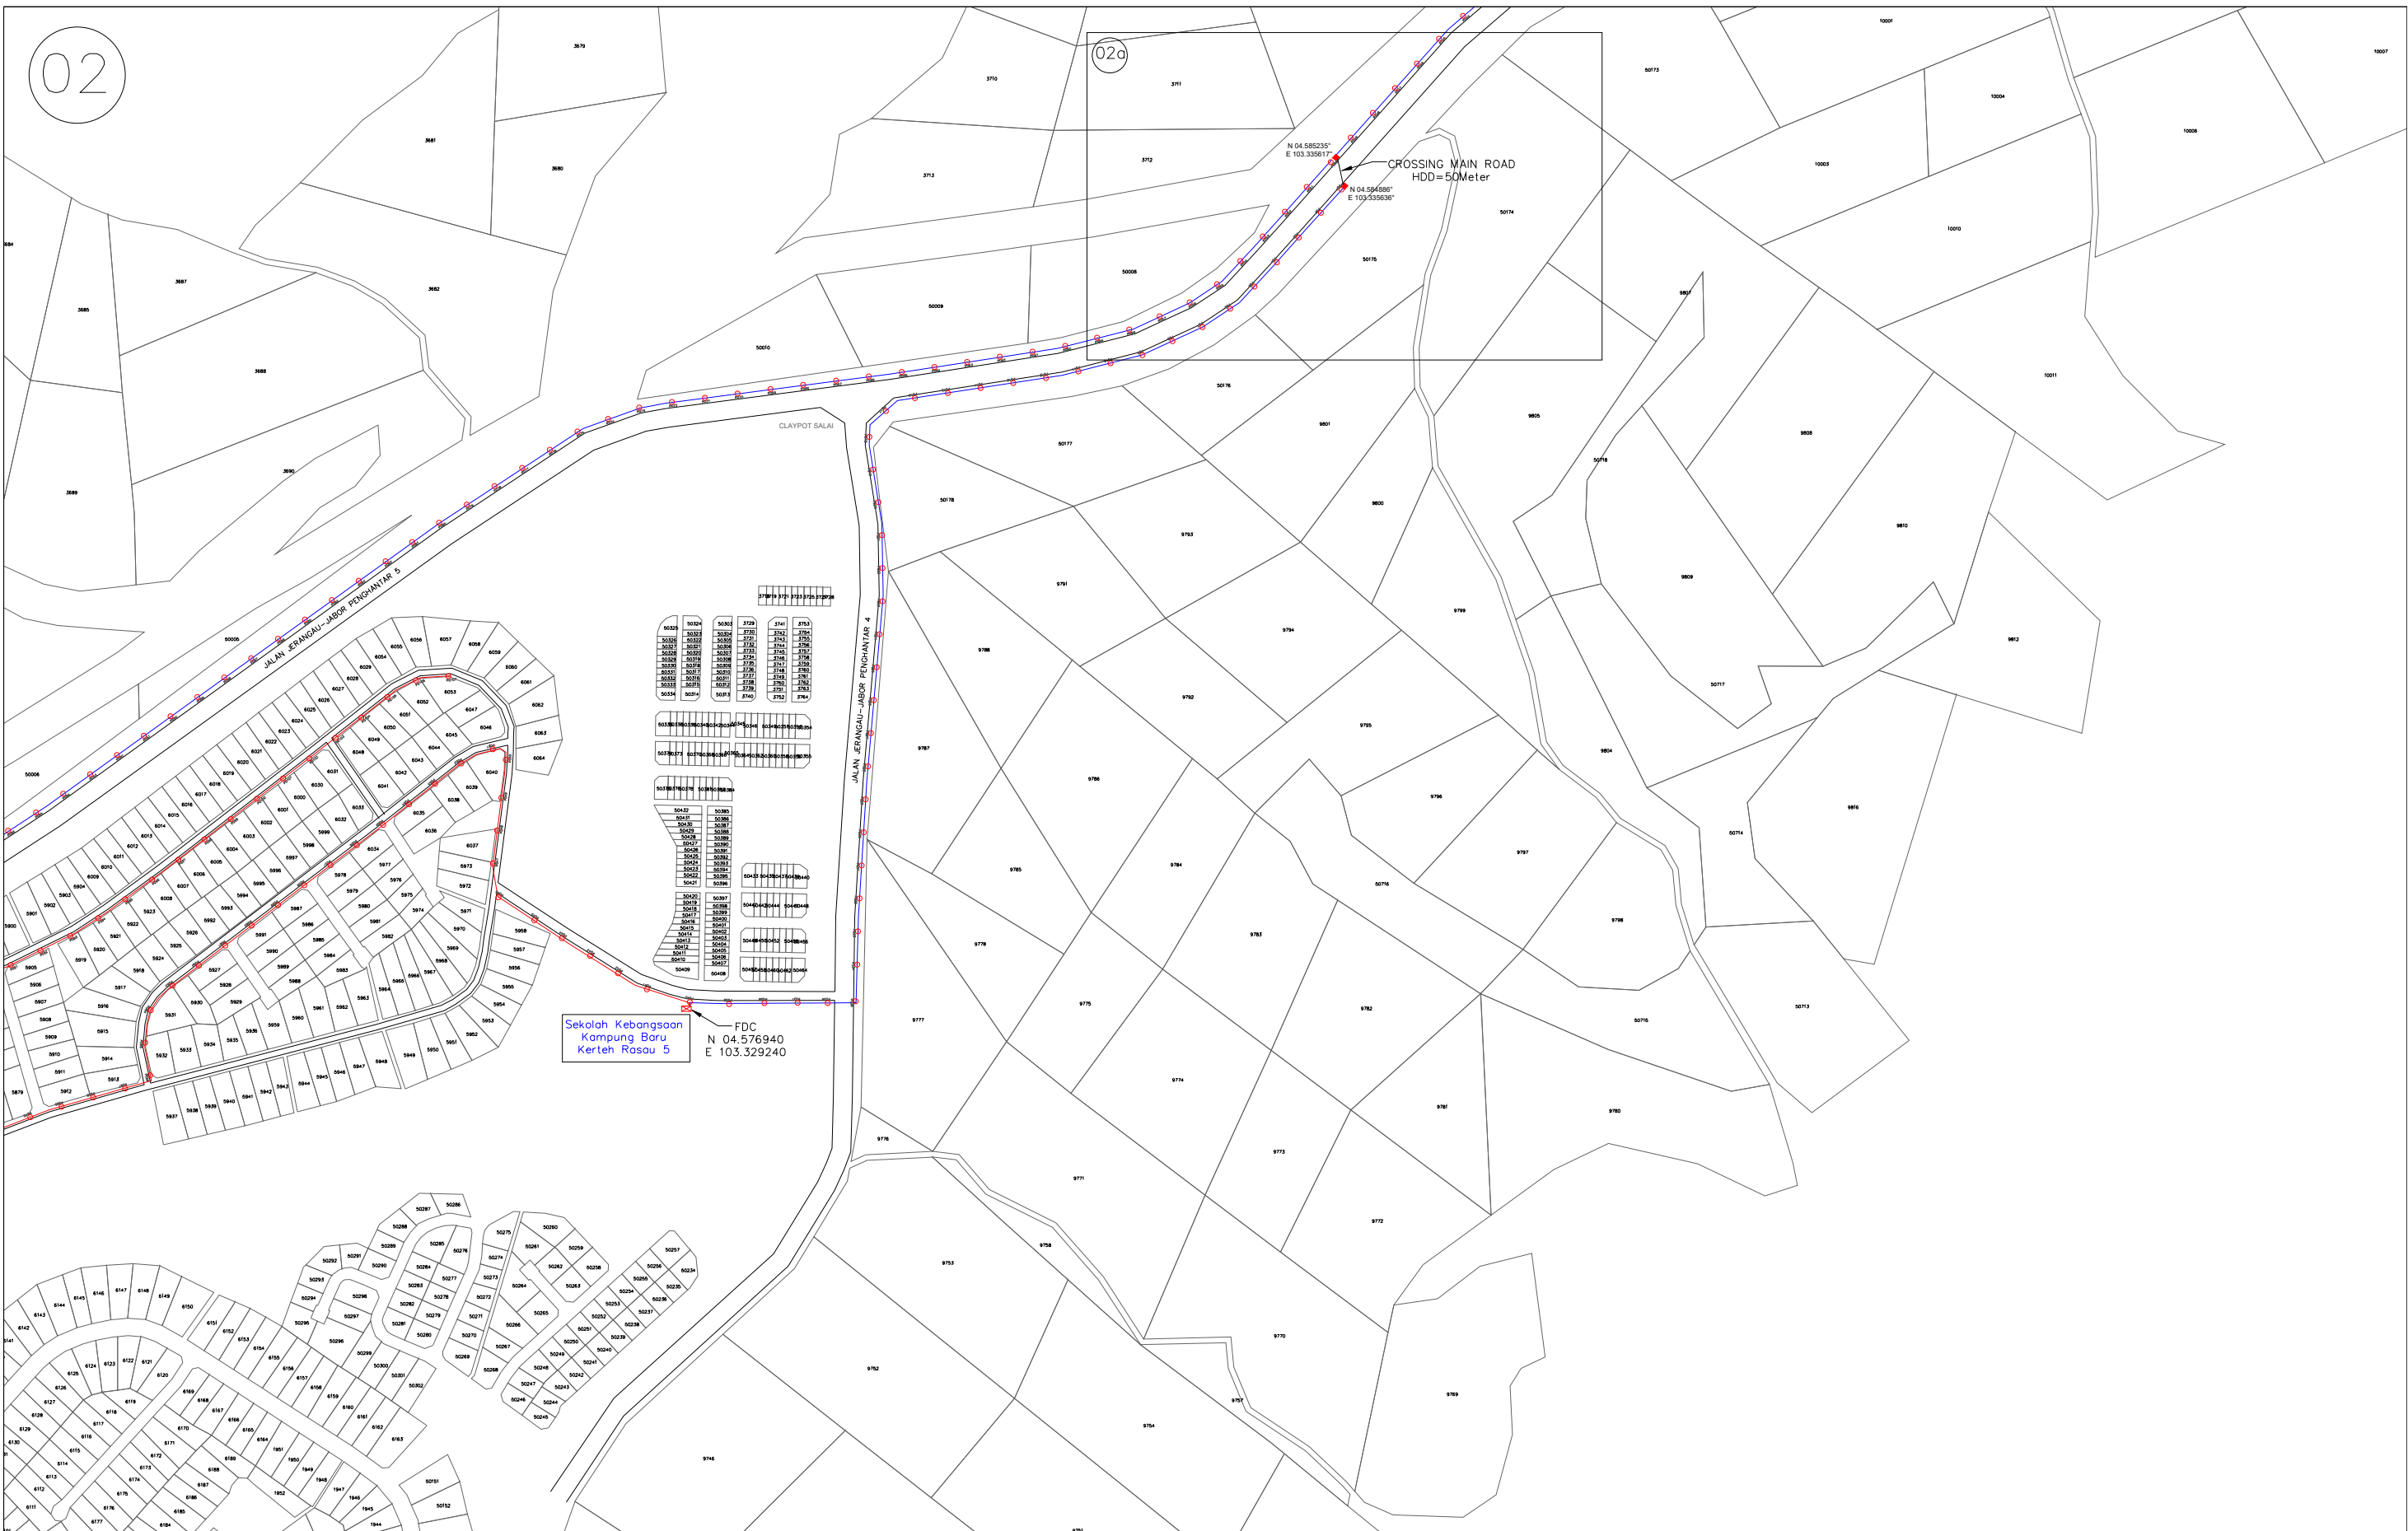

SHEET

INDEX

01a

AR 3

50023

50011

N 04.598502°
E 103.344283°

SEMBANG CAFE

3175

TNB PYLON
HDD=180Meter

N 04.597300°
E 103.343405°

50025

9978

SITE NAME :	TBA2049 SEKOLAH KEBANGSAAN KG. BARU RASAU KERTEH 5	ENDORSE BY :	KORIDOR UTILITI TEKNOLOGI TERENGGANU (KUTTI) (PELAN INFRASTRUKTUR UTILITI)	SHEET	
	STATE :		TERENGGANU	PERMOHONAN HAL AKSES CADANGAN LALUAN GENTIAN FIBER OPTIK & PENANAMAN TIANG BAGI PERMOHONAN IZIN LALU UNTUK PROJEK PENYEDIAAN DAN PENYELENGGARAAN POINT OF PRESENCE (POP) HUB INFRASTRUKTUR GENTIAN OPTIK BERHAMPIRAN DENGAN SEKOLAH, KAWASAN PERINDUSTRIAN, PREMIS KERAJAAN DAN KOMUNITI SEKITARNYAOLEH KEMENTERIAN KOMUNIKASI DAN MULTIMEDIA (K-KOM)	1a/9
	VERSION :		1.0		