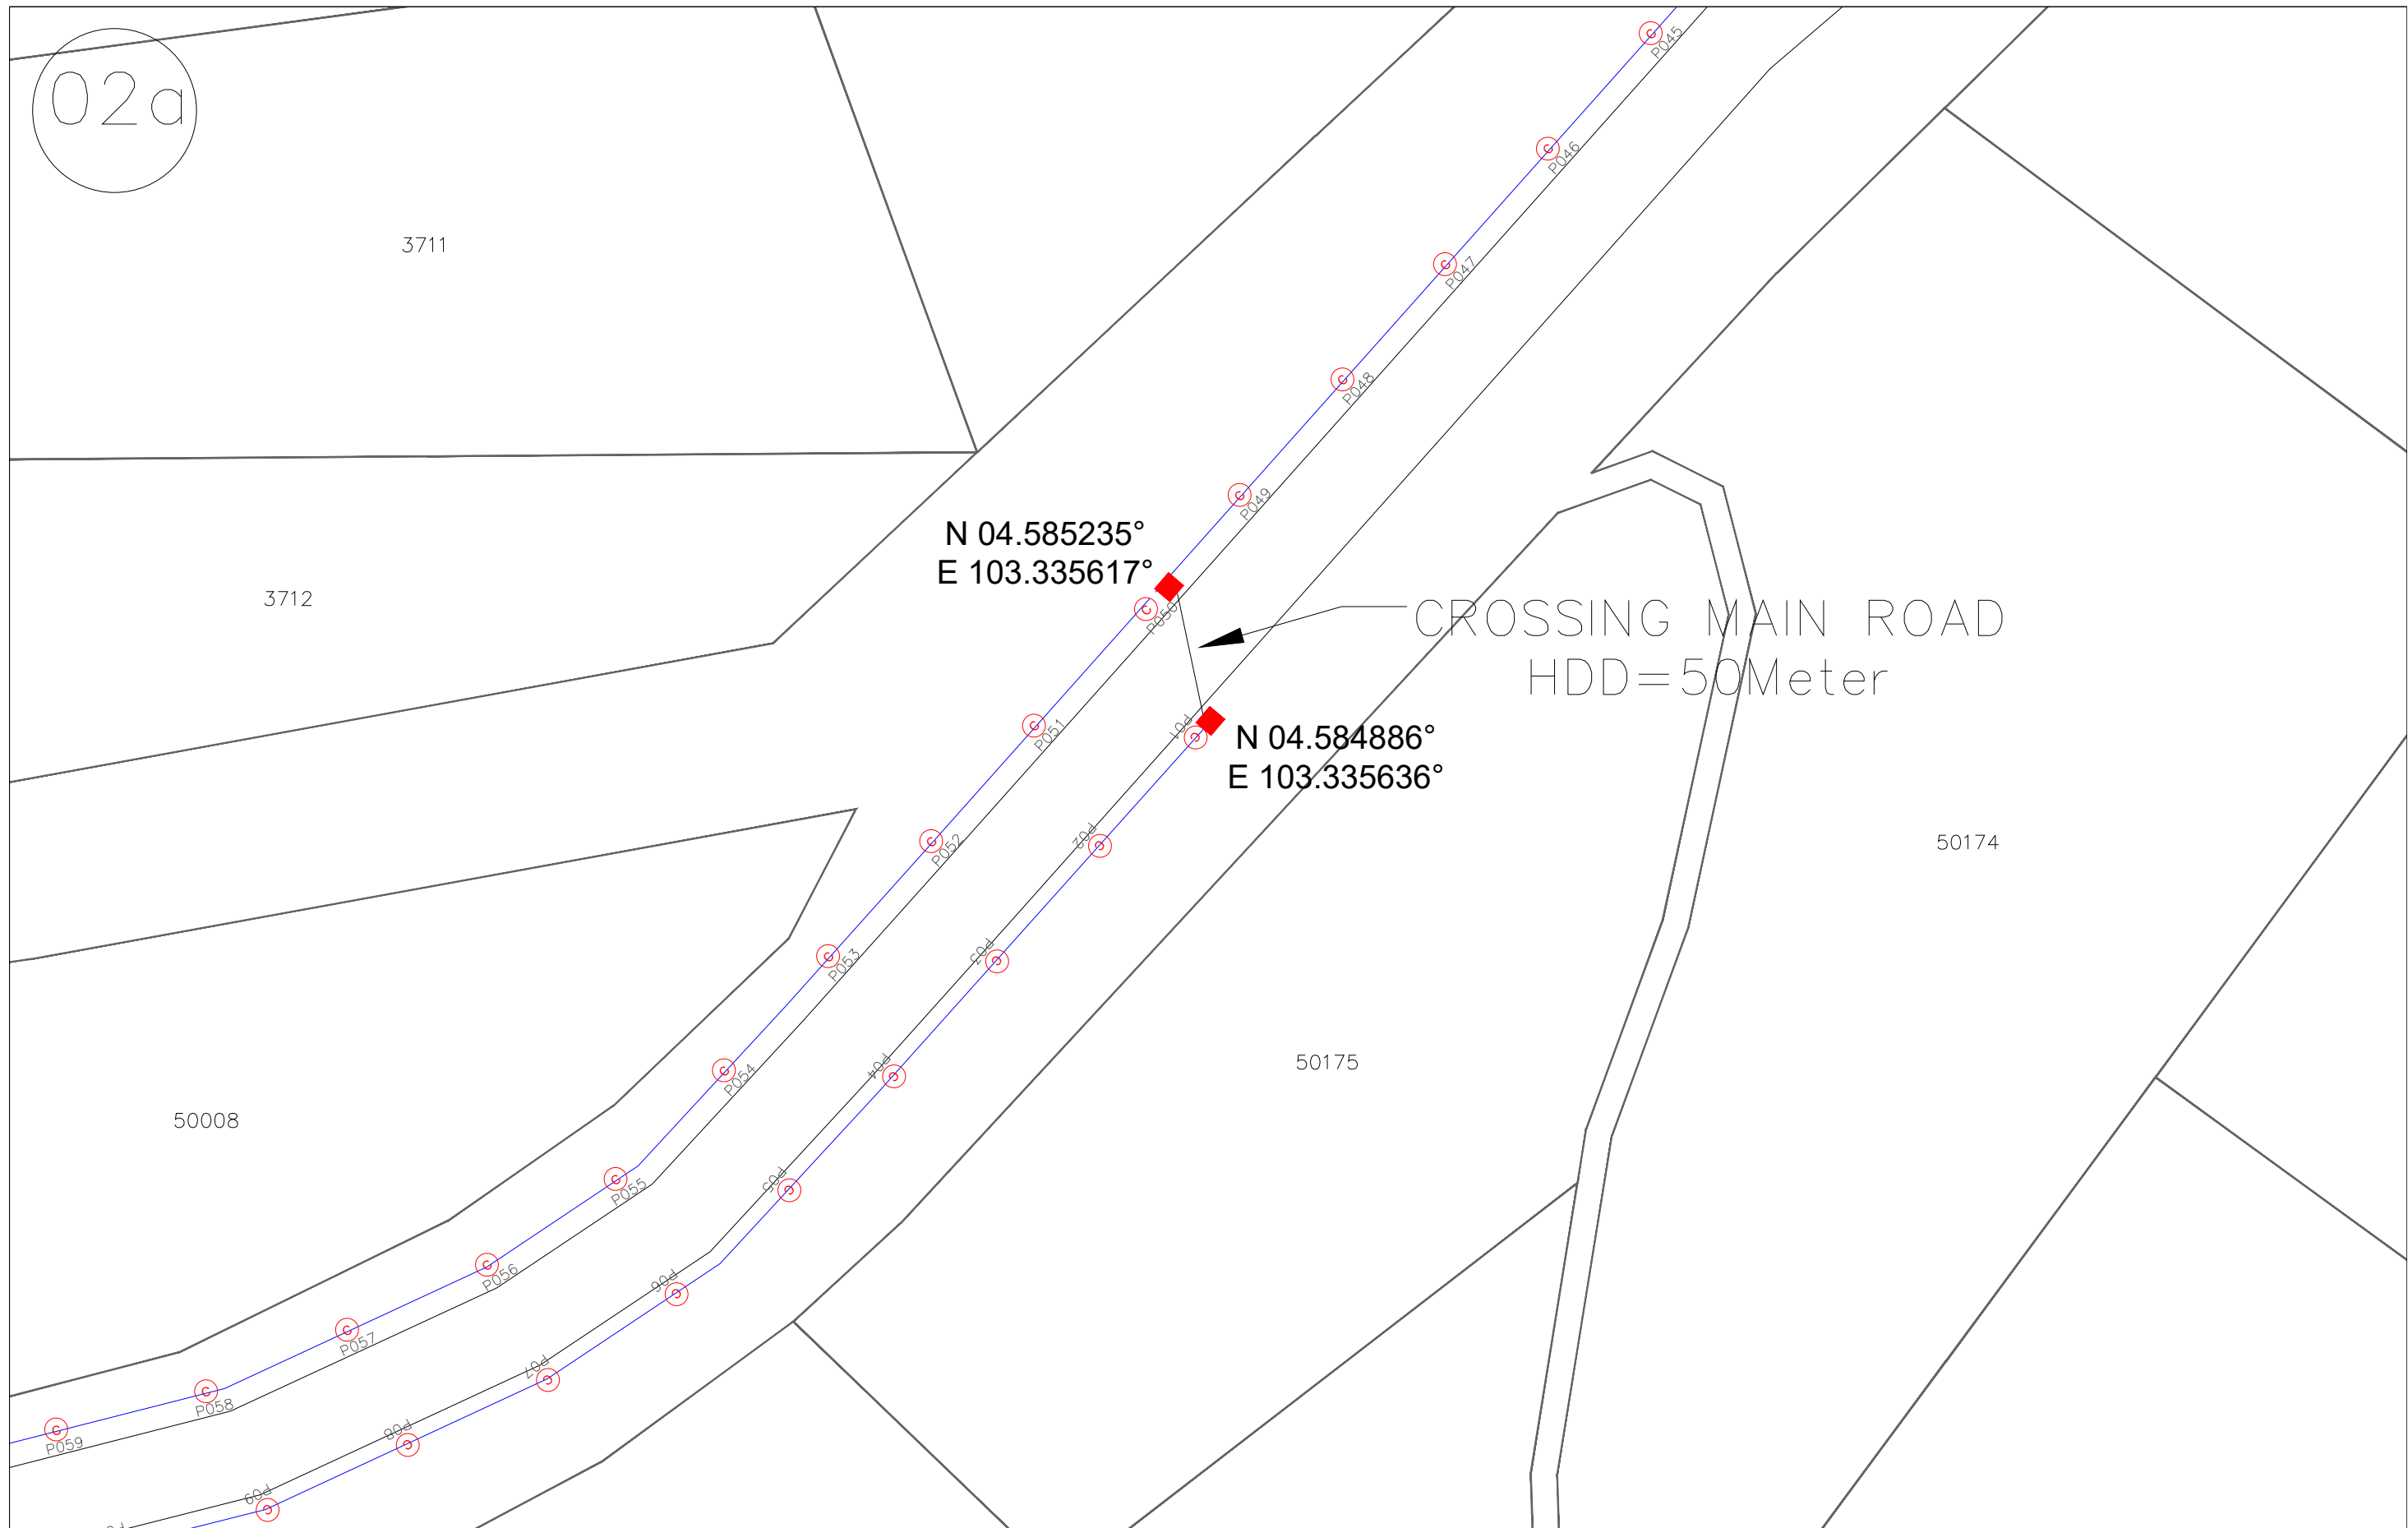

02a

YTL COMMUNICATIONS	SITE NAME :	TBA2049 SEKOLAH KEBANGSAAN KG. BARU RASAU KERTEH 5	ENDORSE BY : 	KORIDOR UTILITI TEKNOLOGI TERENGGANU (KUTT) (PELAN INFRASTRUKTUR UTILITI)	SHEET
	STATE :	TERENGGANU		PERMOHONAN HAL AKSES CADANGAN LALUAN GENTIAN FIBER OPTIK & PENANAMAN TIANG BAGI PERMOHONAN IZIN LALU UNTUK PROJEK PERNYEDIAAN DAN PENYELENGGARAAN POINT OF PRESENCE (POP) HUB INFRASTRUKTUR GENTIAN OPTIK BERHAMPIRAN DENGAN SEKOLAH, KAWASAN PERINDUSTRIAN, PREMIS KERAJAAN DAN KOMUNITI SEKITARNYAOLEH KEMENTERIAN KOMUNIKASI DAN MULTIMEDIA (K-KOM)	2a/9
	VERSION :	1.0