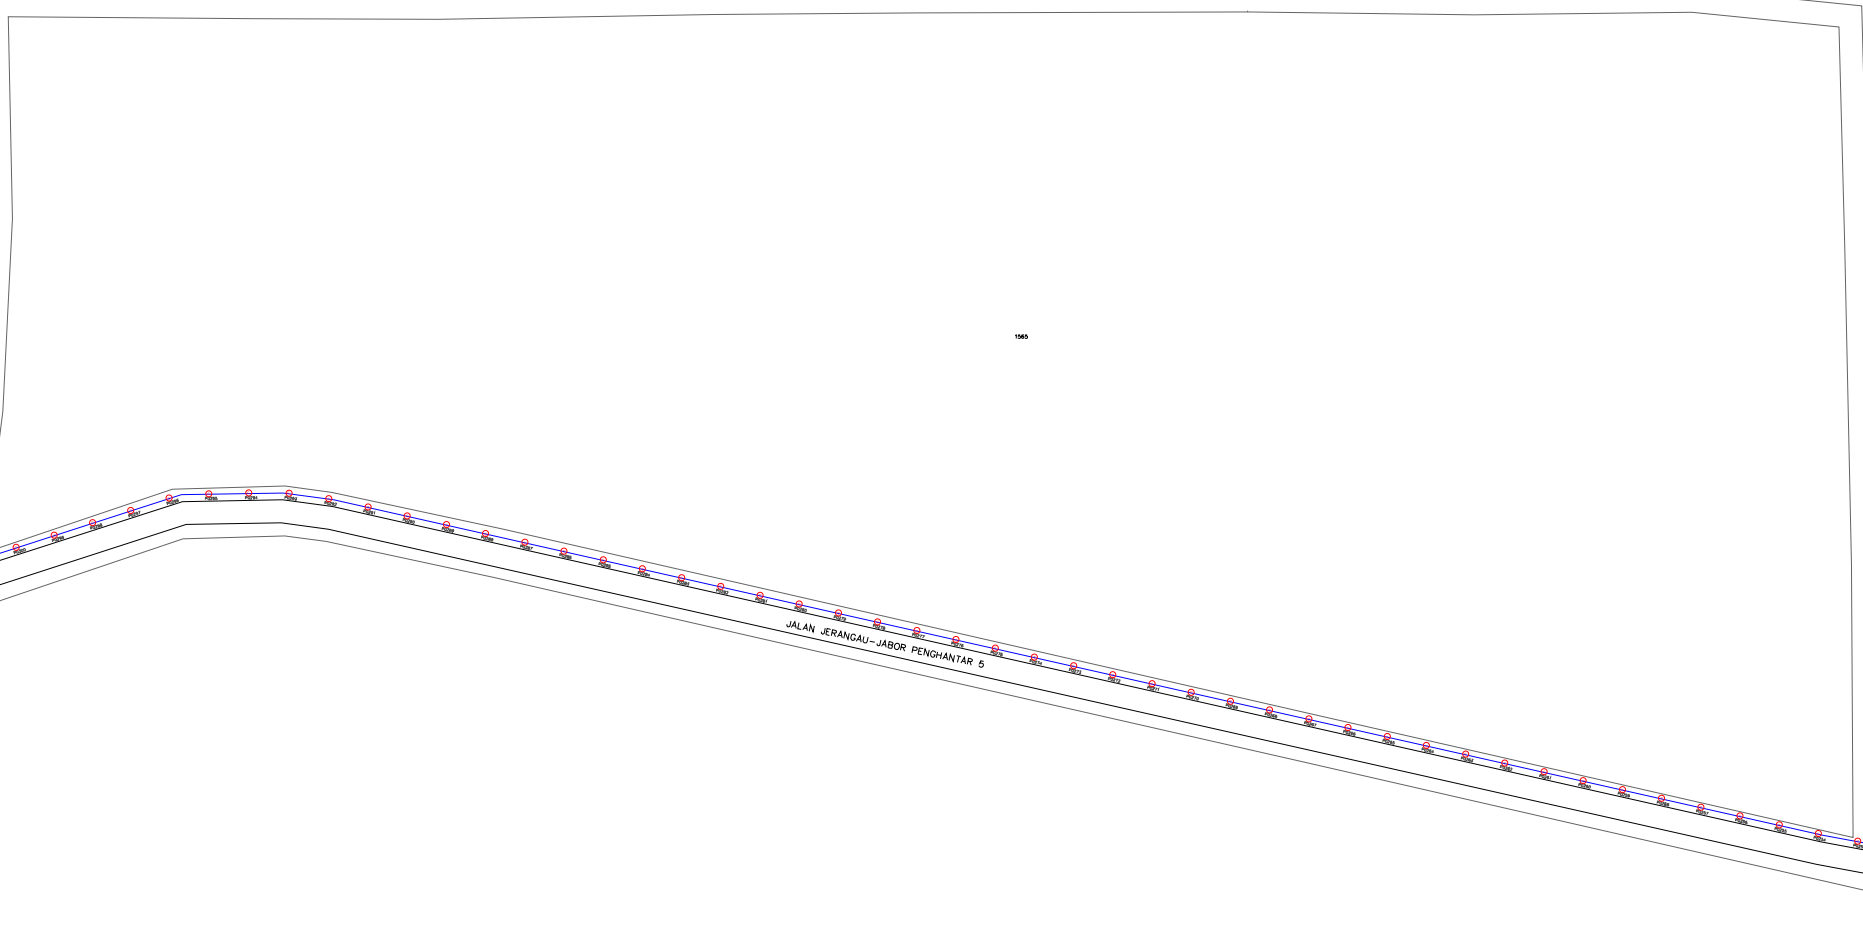

05

SITE NAME :	TBA2049 SEKOLAH KEBANGSAAN KG. BARU RASAU KERTEH 5	ENDORSE BY :	KORIDOR UTILITI TEKNOLOGI TERENGGANU (KUTT) (PELAN INFRASTRUKTUR UTILITI)	SHEET
	STATE : TERENGGANU		PERMOHONAN HAL AKSES CADANGAN LALUAN GENTIAN FIBER OPTIK & PENANAMAN TIANG BAGI PERMOHONAN IZIN LALU UNTUK PROJEK PENYEDIAAN DAN PENYELENGGARAAN POINT OF PRESENCE (POP) HUB INFRASTRUKTUR GENTIAN OPTIK BERHAMPIRAN DENGAN SEKOLAH, KAWASAN PERINDUSTRIAN, PREMIS KERAJAAN DAN KOMUNITI SEKITARNYAOLEH KEMENTERIAN KOMUNIKASI DAN MULTIMEDIA (K-KOM)	5/9
	VERSION : 1.0