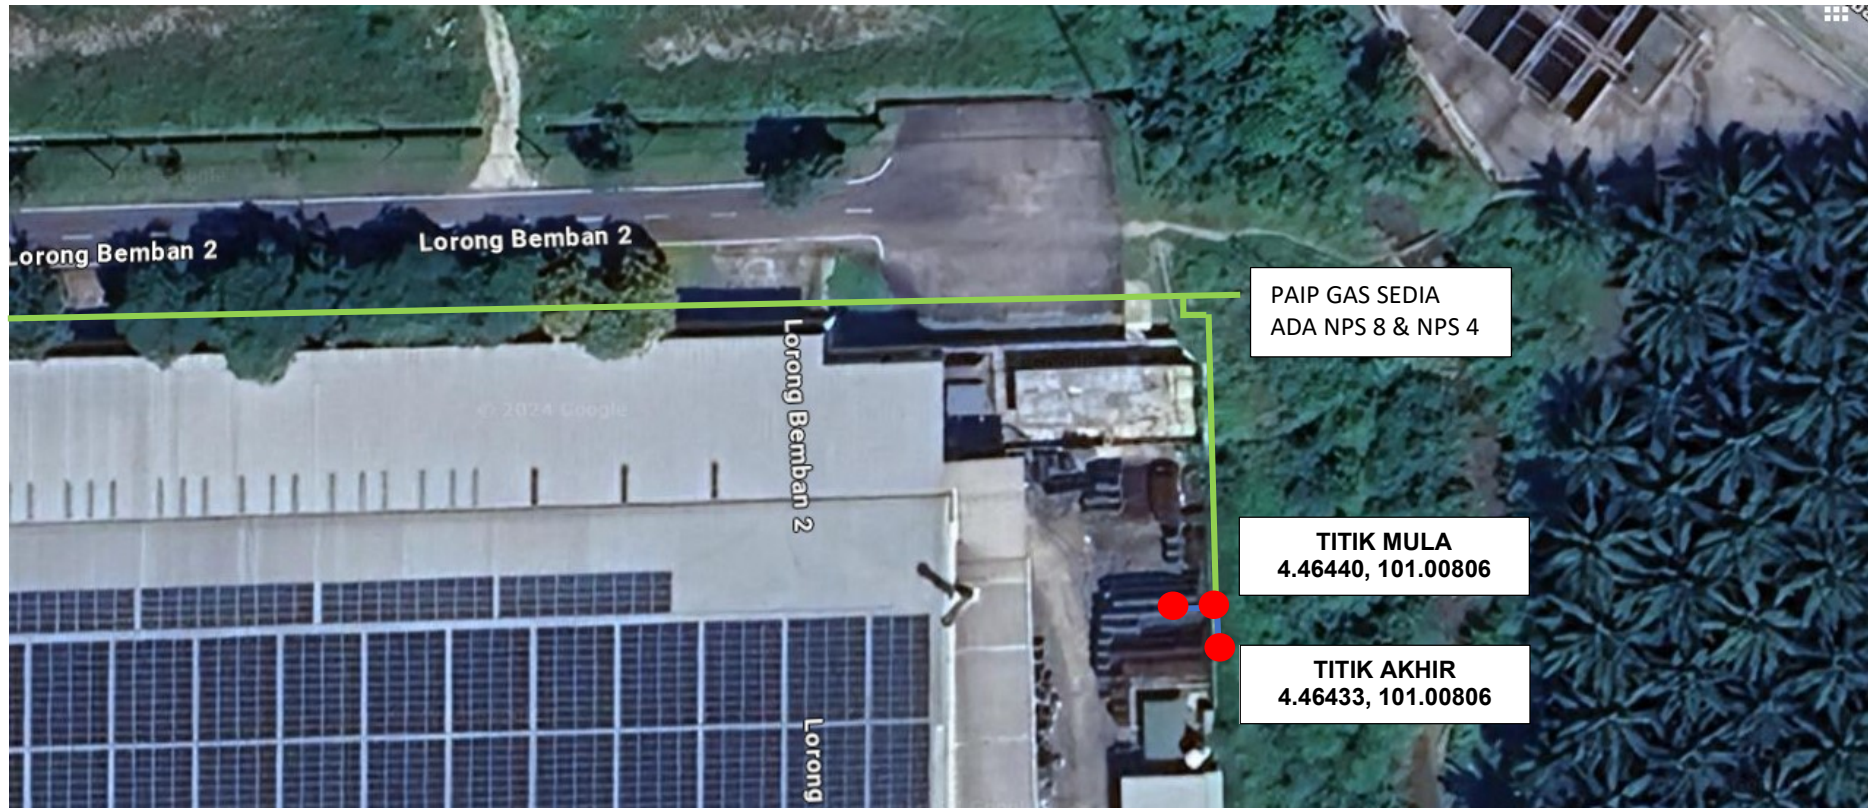

**CADANGAN LALUAN PAIP GAS SECARA  
OPEN CUT SEPANJANG 18 METER  
(WEI DAT STEEL WIRE SDN BHD - EXPANSION)**

CADANGAN LALUAN PAIP GAS  
SECARA OPEN CUT: —

LALUAN PAIP GAS  
SEDIA ADA : —

PAIP GAS SEDIA  
ADA NPS 8 & NPS 4

TITIK MULA  
4.46440, 101.00806

TITIK AKHIR  
4.46433, 101.00806

**CADANGAN LALUAN PAIP GAS SECARA  
OPEN CUT SEPANJANG 18 METER  
(WEI DAT STEEL WIRE SDN BHD - EXPANSION)**