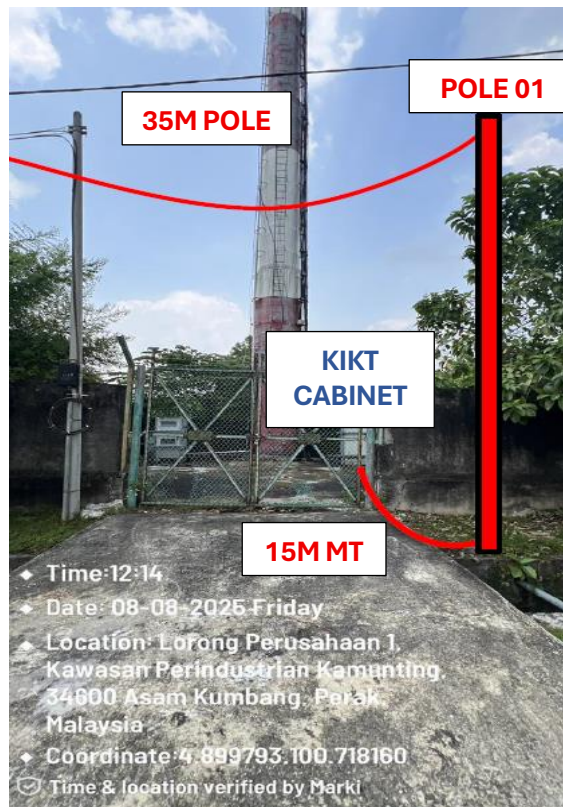

CADANGAN LALUAN KABEL SECARA KAEDAH
PEMASANGAN TIANG SEJAUH 65METER DAN
MICROTRENCHING SEPANJANG 30METER

OSP PHOTO

PICTURE 1 : KIKT CABINET

PICTURE 2 : KIKT CABINET TO POLE 01

PICTURE 3 : POLE 01 TO POLE 02

PICTURE 4 : POLE 02 TO POLE 03

PICTURE 5 : POLE 03 TO KAMU CABINET