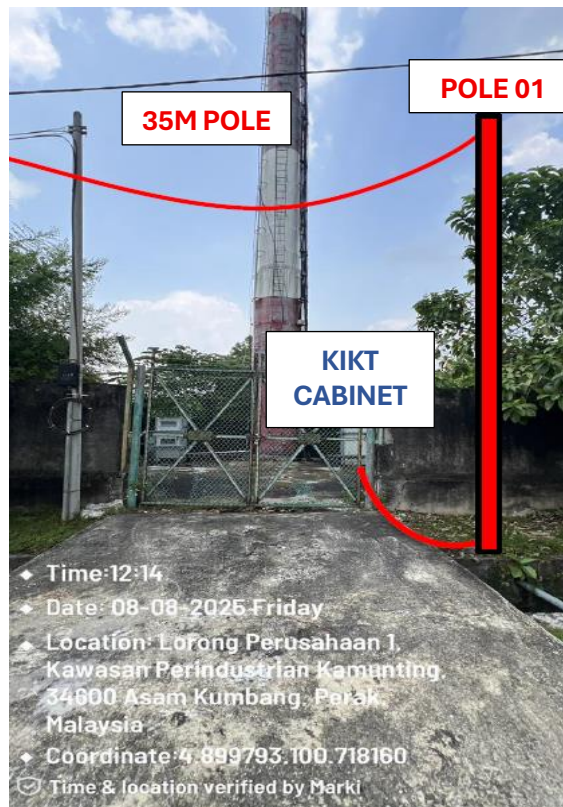

CADANGAN LALUAN KABEL SECARA KAEDAH
PEMASANGAN TIANG SEJAUH 65METER

PERMOHONAN BAGI MENDAPATKAN KEBENARAN LALUAN UNTUK PEMASANGAN DAN PENYAMBUNGAN KEMUDAHAN UTILITI TELEKOMUNIKASI SERTA PENGOREKAN UNTUK PROJEK UMOBILE 5G "FIBERISATION" DI LORONG PERUSAHAAN 1, 34600 LARUT MATANG DAN SELAMA, PERAK BAGI TETUAN MAXIS BROADBAND SDN BHD [ENTERPRISE : KIKT]

PETA PENANDAAN LOKASI

OSP PHOTO

PICTURE 1 : KIKT CABINET

PICTURE 2 : KIKT CABINET TO POLE 01

PICTURE 3 : POLE 01 TO POLE 02

PICTURE 4 : POLE 02 TO POLE 03