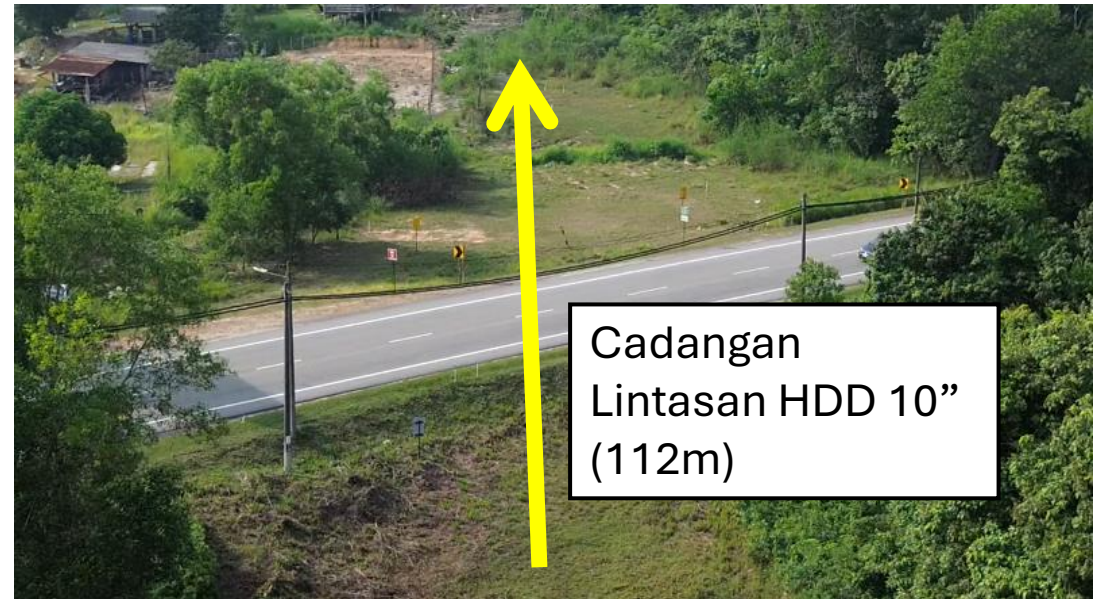

# KREJUV TELOK KALONG

GAMBAR-GAMBAR JALAN TERLIBAT

# Jalan Kemaman-Dungun (FT-03)

Titik Mula: 4.307653, 103.447253

Titik Akhir: 4.30749, 103.4474

# Jalan Panchor-Tati (T122)

Titik Mula: 4.302146, 103.45141

Titik Akhir: 4.302035, 103.451498