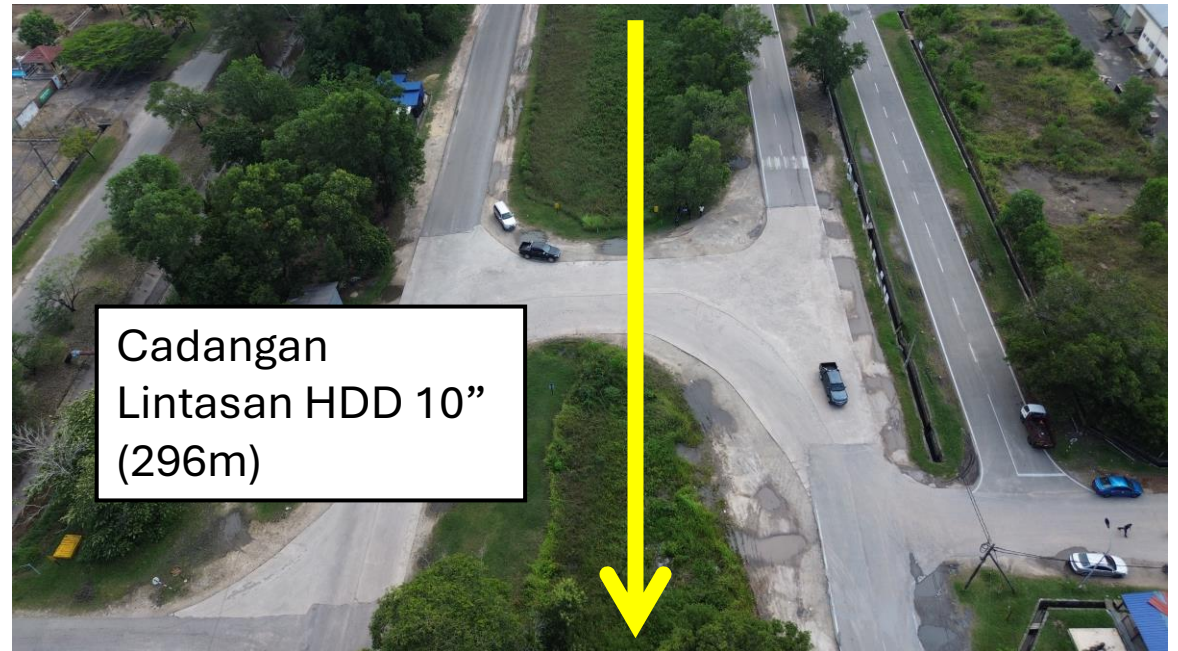

Jalan Tosoh

Titik Mula: 4.2938, 103.451894

Titik Akhir: 4.293633, 103.451893