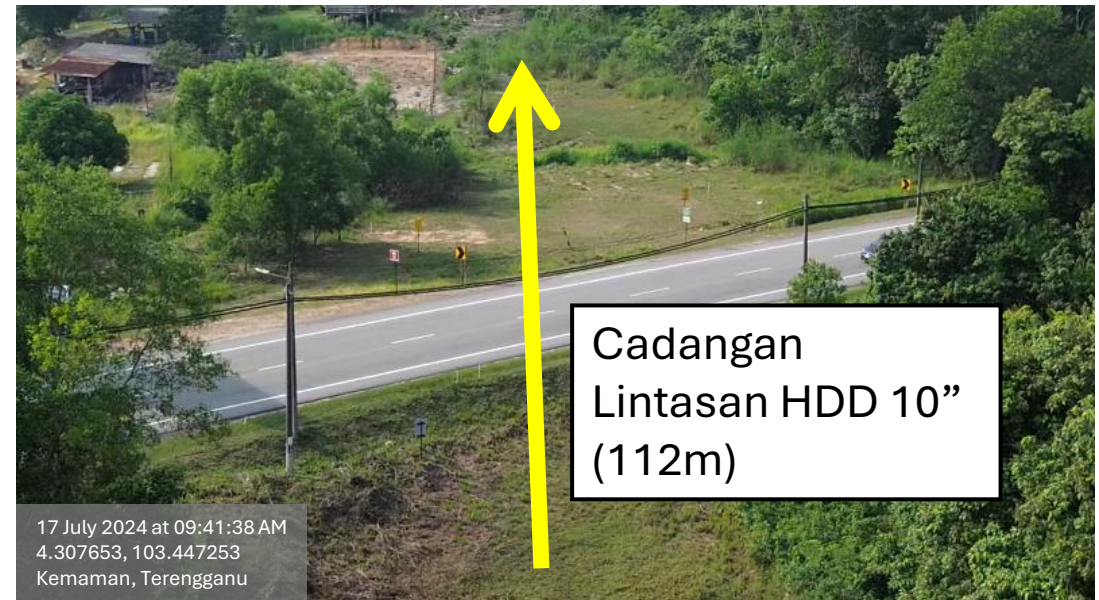

KREJUV TELOK KALONG

GAMBAR-GAMBAR JALAN TERLIBAT

Jalan Kemaman-Dungun (FT-03)

Titik Mula: 4.307653, 103.447253

Titik Akhir: 4.30749, 103.4474

Jalan Panchor-Tati (T122)

Titik Mula: 4.302146, 103.45141

Titik Akhir: 4.302035, 103.451498

Jalan Tosoh

Titik Mula: 4.2938, 103.451894

Titik Akhir: 4.293633, 103.451893

Laluan Persekutuan FT-03

Titik Mula: 4.286416, 103.451993

Titik Akhir: 4.28621, 103.452008

Jalan Lencongan Telok Kalong (FT-145)

Titik Mula: 4.267071, 103.451803

Titik Akhir: 4.267061, 103.451626