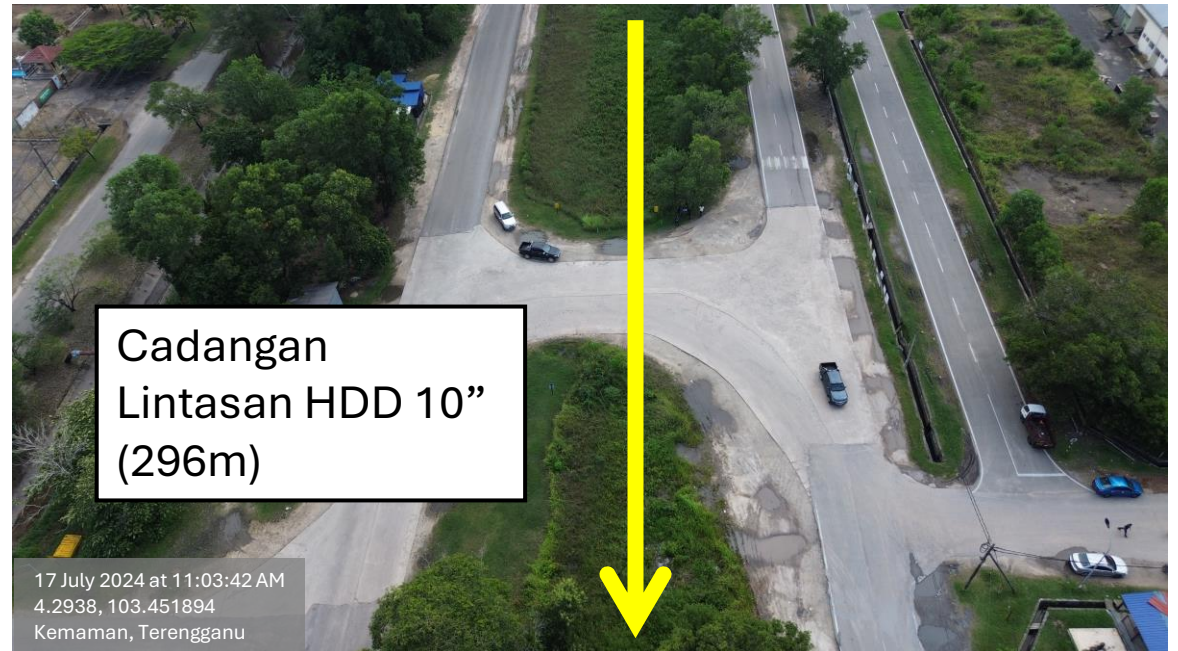

KREJUV TELOK KALONG

GAMBAR-GAMBAR JALAN TERLIBAT

Jalan Kemaman-Dungun (FT-03)

Titik Mula: 4.307653, 103.447253

Titik Akhir: 4.30749, 103.4474

Jalan Panchor-Tati (T122)

Titik Mula: 4.302146, 103.45141

Titik Akhir: 4.302035, 103.451498

Jalan Tosoh

Titik Mula: 4.2938, 103.451894

Titik Akhir: 4.293633, 103.451893

Laluan Persekutuan FT-03

Titik Mula: 4.286416, 103.451993

Titik Akhir: 4.28621, 103.452008

Jalan Lencongan Telok Kalong (FT-145)

Titik Mula: 4.267071, 103.451803

Titik Akhir: 4.267061, 103.451626