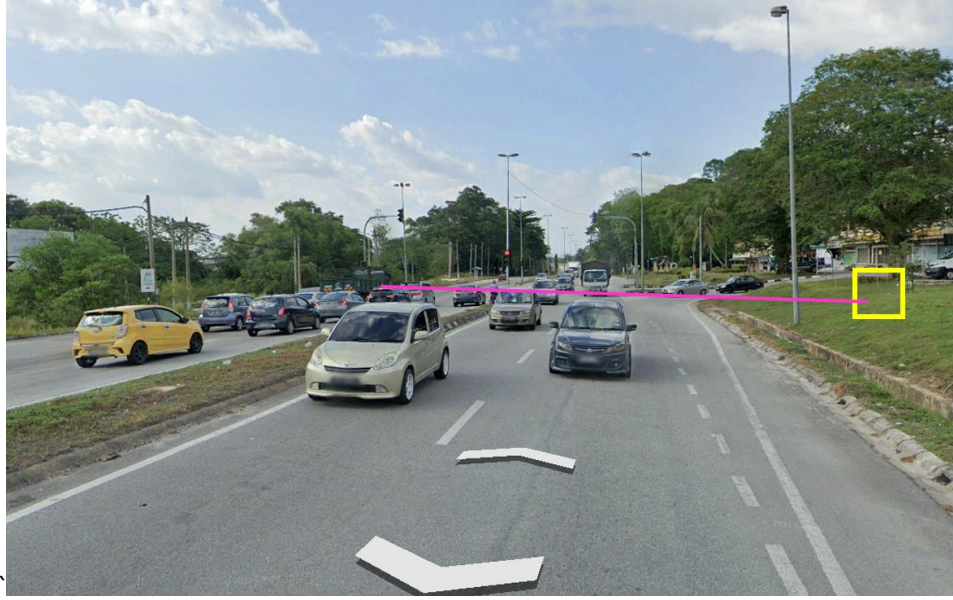

CADANGAN MERENTANG KABEL BAWAH TANAH – HDD 4 JOINT PIT (IN/OUT)

CADANGAN MERENTANG KABEL ATAS TIANG

CADANGAN MERENTANG KABEL ATAS TIANG

CADANGAN MERENTANG KABEL BAWAH TANAH – HDD 3 JOINT PIT (IN)

CADANGAN MERENTANG KABEL BAWAH TANAH – HDD 2 JOINT PIT (IN/OUT)

CADANGAN MERENTANG KABEL ATAS TIANG

CADANGAN MERENTANG KABEL BAWAH TANAH – HDD 1 JOINT PIT (IN)

CADANGAN MERENTANG KABEL BAWAH TANAH – HDD 1 JOINT PIT (OUT)