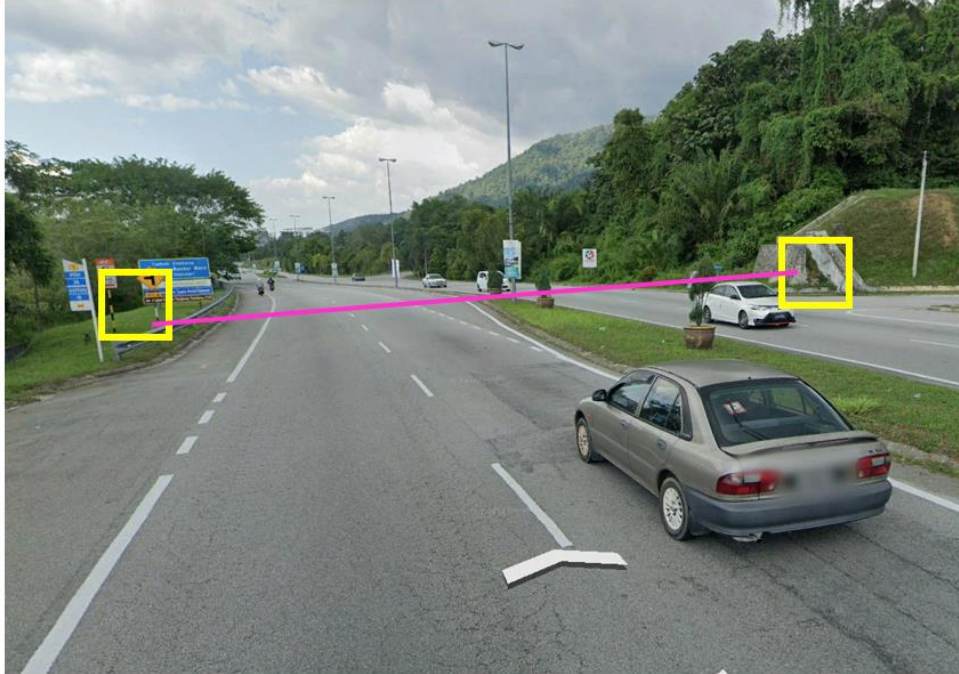

CADANGAN MERENTANG KABEL BAWAH TANAH – HDD 4 JOINT PIT (IN/OUT)

CADANGAN MERENTANG KABEL ATAS TIANG

CADANGAN MERENTANG KABEL ATAS TIANG

CADANGAN MERENTANG KABEL BAWAH TANAH – HDD 3 JOINT PIT (IN)

CADANGAN MERENTANG KABEL BAWAH TANAH – HDD 2 JOINT PIT (IN/OUT)

CADANGAN MERENTANG KABEL ATAS TIANG

CADANGAN MERENTANG KABEL BAWAH TANAH – HDD 1 JOINT PIT (IN)

CADANGAN MERENTANG KABEL BAWAH TANAH – HDD 1 JOINT PIT (OUT)