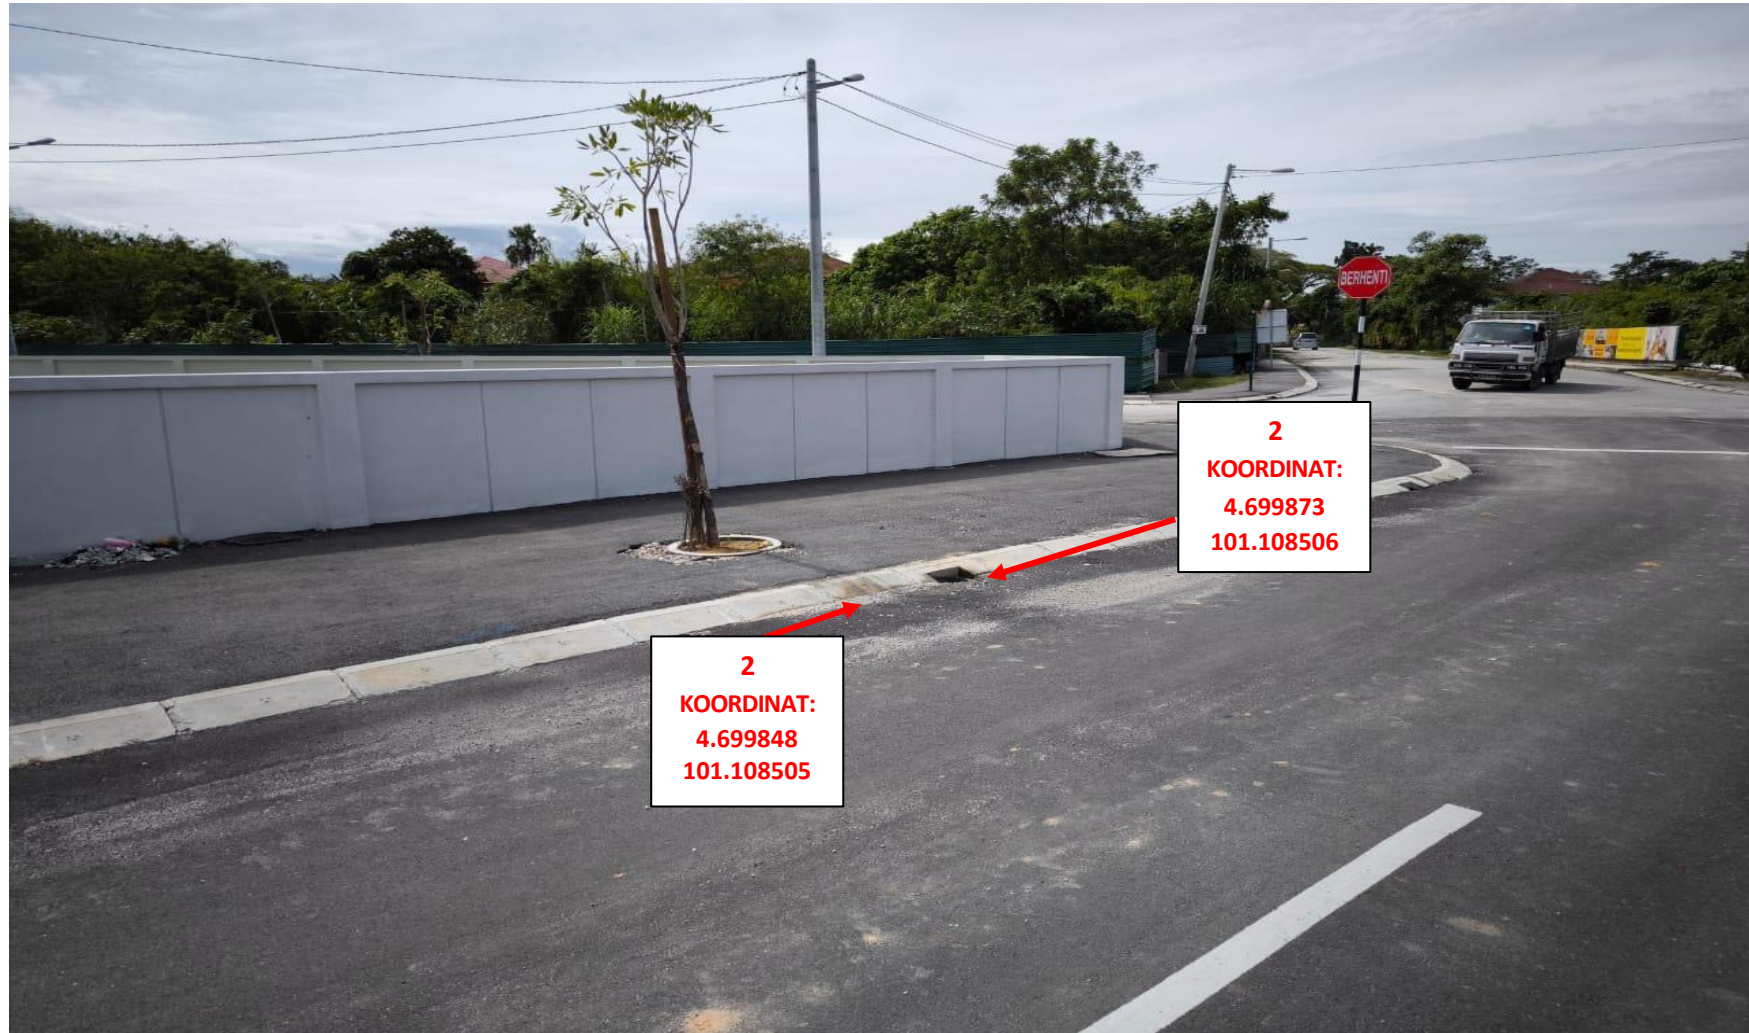

GAMBAR LOKASI

SRI KLEBANG F/1

1
KOORDINAT:
4.699792,
101.108593

1
KOORDINAT:
4.699728,
101.108587

SRI KLEBANG F/4

SRI KLEBANG F/4

SRI KLEBANG F/5

PERSIARAN CHEMOR IMPIAN 7