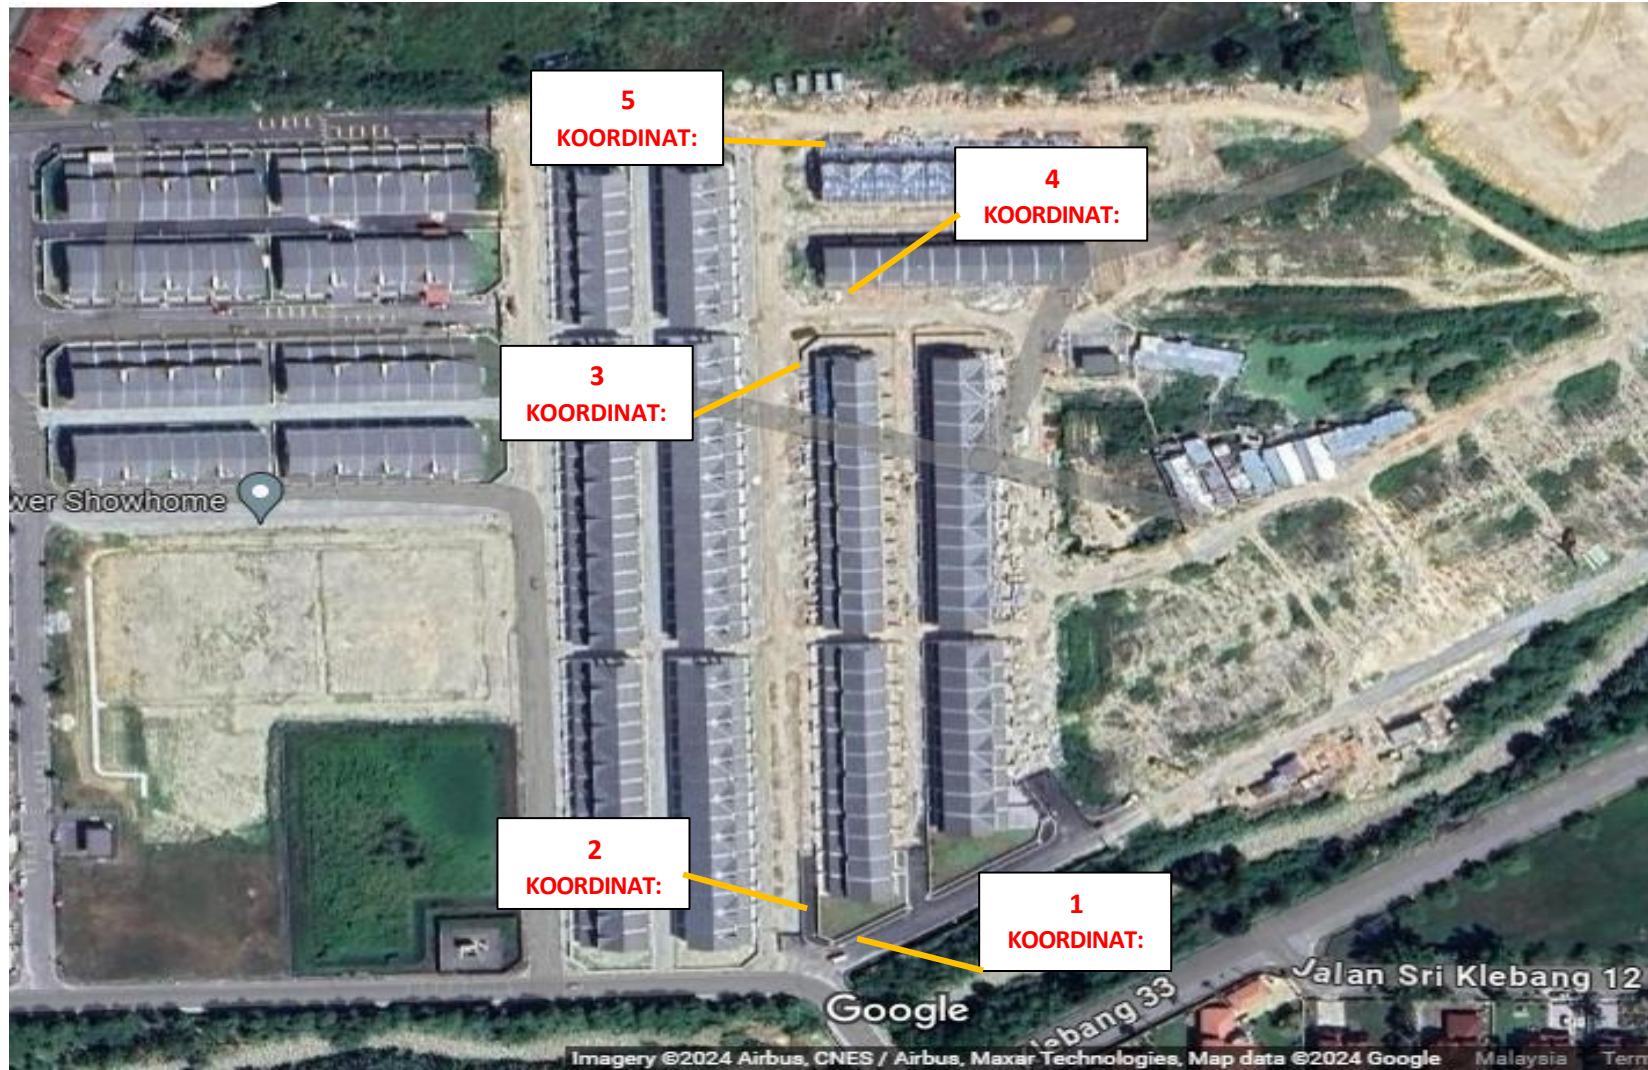

GAMBAR LOKASI

SRI KLEBANG F/1

1
KOORDINAT:
4.699792,
101.108593

1
KOORDINAT:
4.699728,
101.108587

SRI KLEBANG F/4

SRI KLEBANG F/4

SRI KLEBANG F/5

PERSIARAN CHEMOR IMPIAN 7