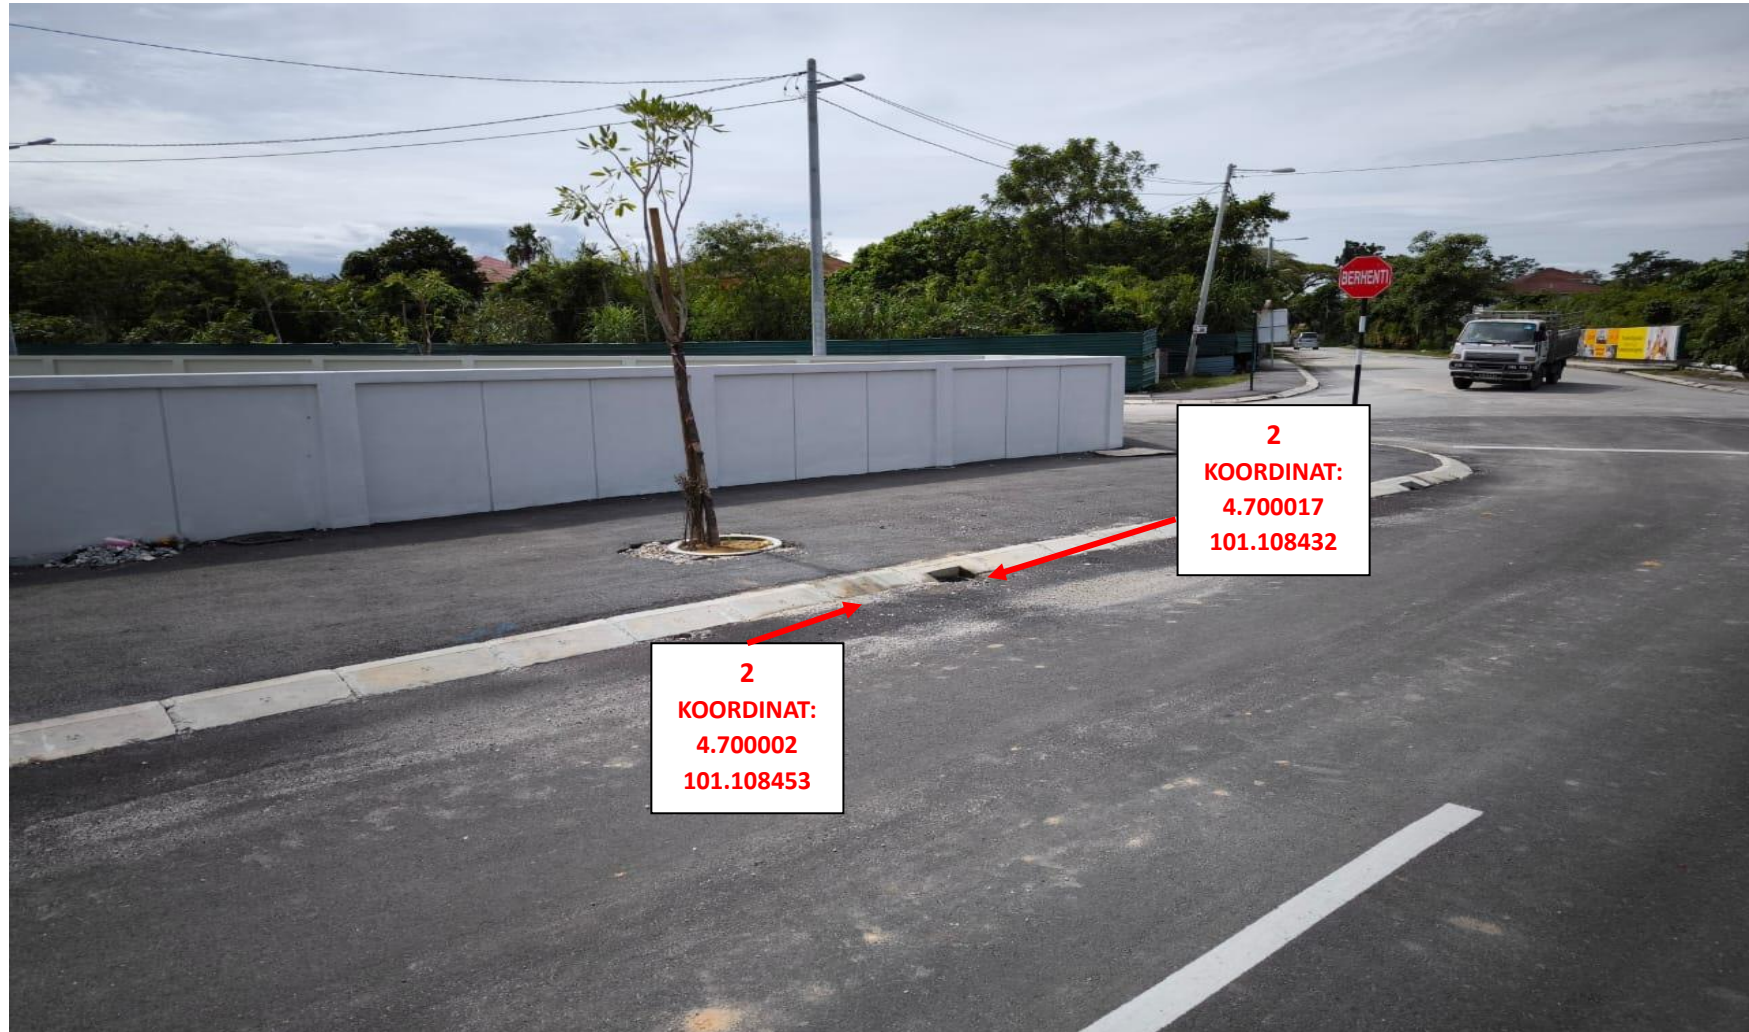

GAMBAR LOKASI

SRI KLEBANG F/1

1
KOORDINAT:
4.699792,
101.108593

1
KOORDINAT:
4.699728,
101.108587

SRI KLEBANG F/4

SRI KLEBANG F/4

SRI KLEBANG F/5

PERSIARAN CHEMOR IMPIAN 7