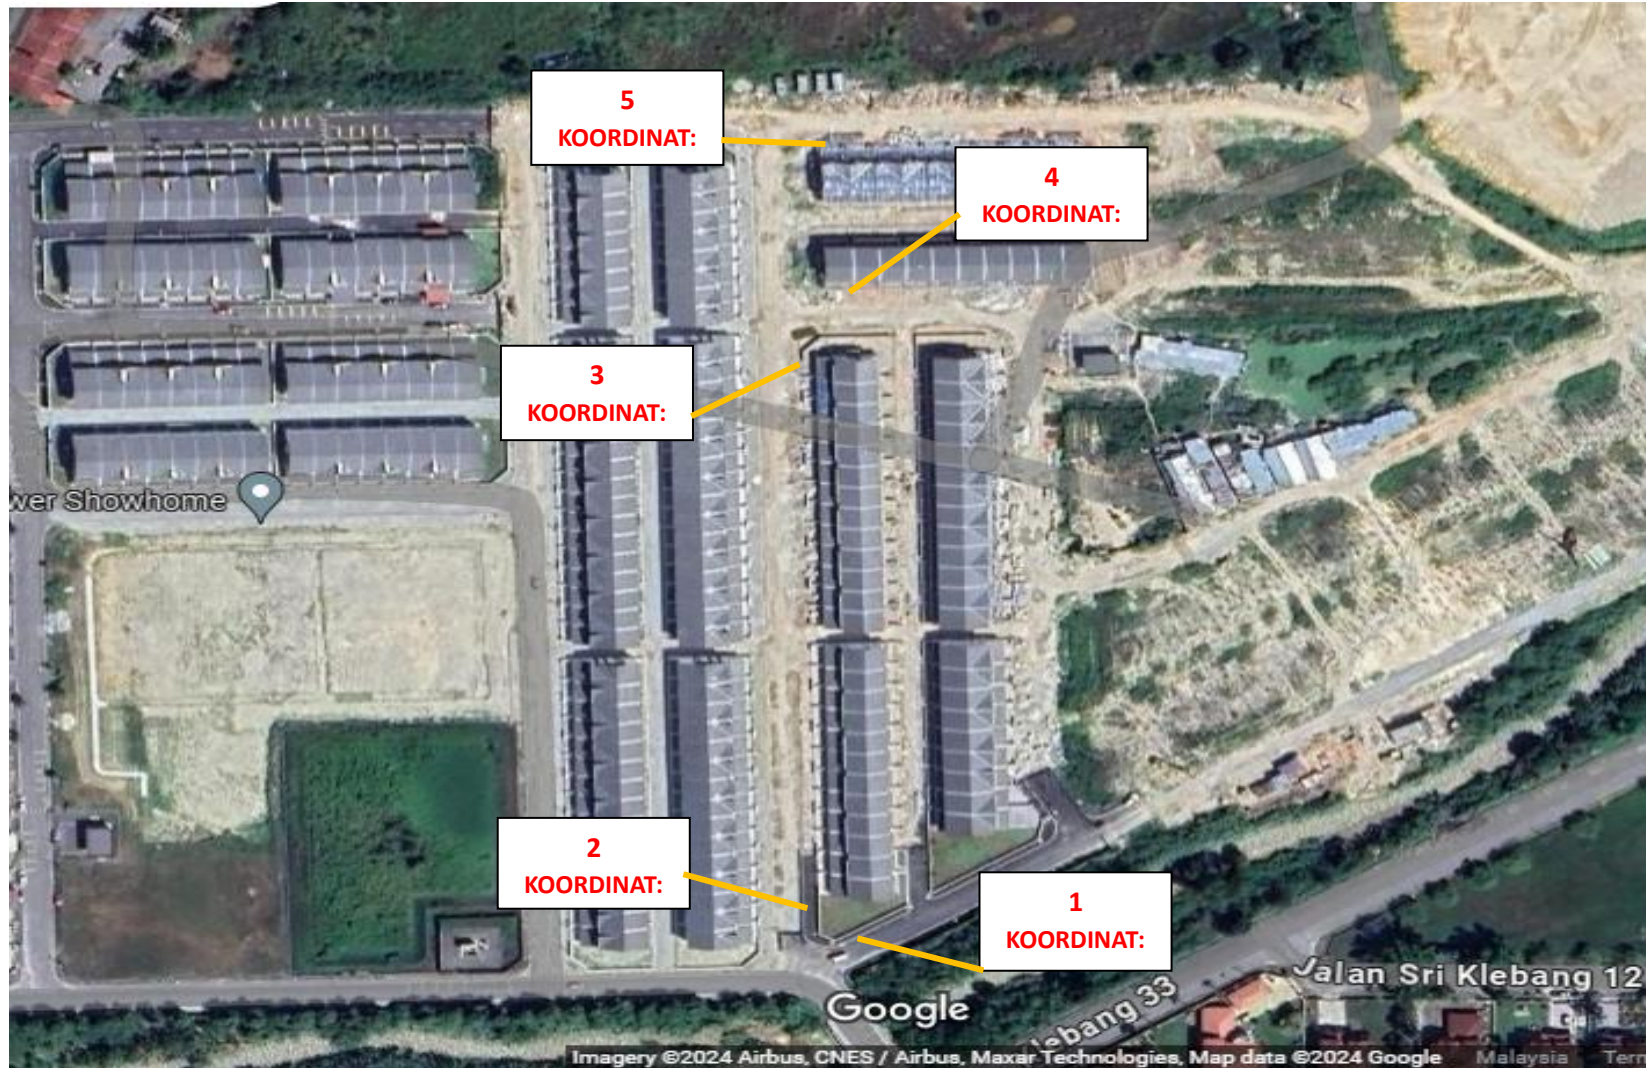

GAMBAR LOKASI

SRI KLEBANG F/1

1
KOORDINAT:
4.699792,
101.108593

1
KOORDINAT:
4.699728,
101.108587

SRI KLEBANG F/4

SRI KLEBANG F/4

SRI KLEBANG F/5

PERSIARAN CHEMOR IMPIAN 7