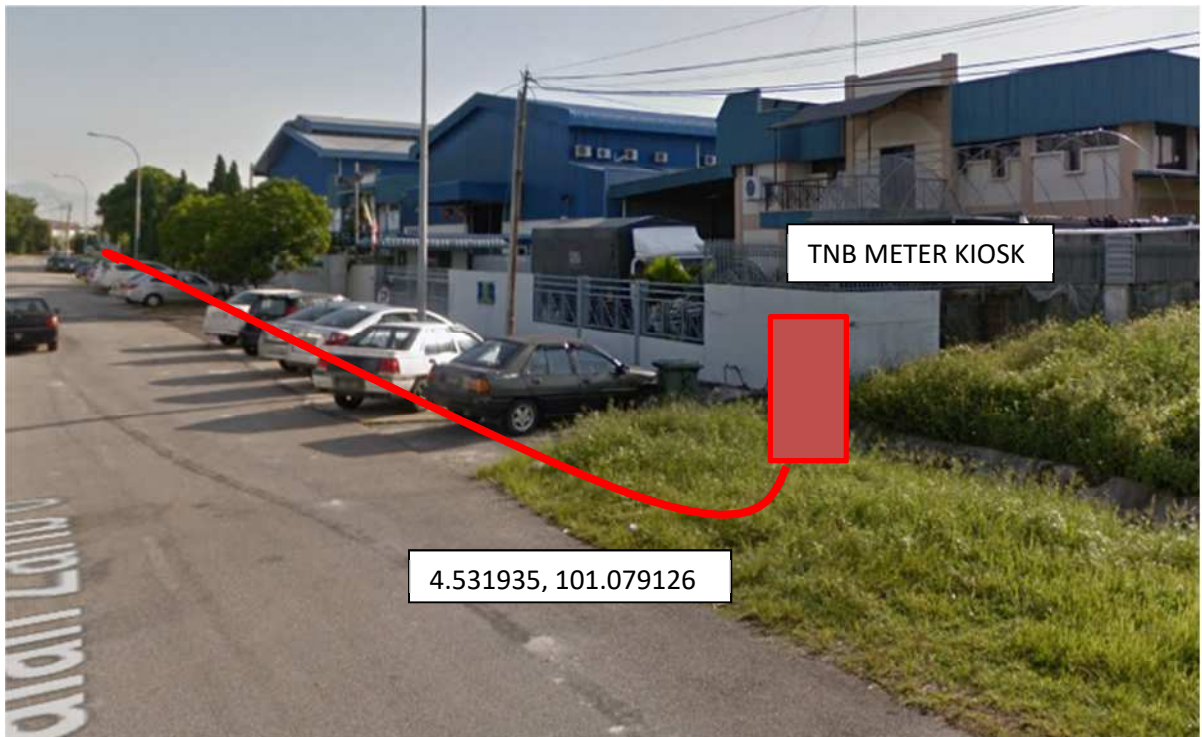

4.533177, 101.078898

1) LOKASI MULA KERJA JALAN MAJLIS

TNB METER KIOSK

4.531935, 101.079126

2) CADANGAN TNB METER KIOSK

KAEDAH KOREKAN – 'OPEN CUT'

PANJANG – 160 METER